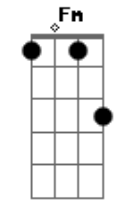

Rosa de Saron - Nova Primavera

tom:

Intro: Am C G Dm F

Am7 C
 Você chegou sem avisar, e entendeu num só olhar
 G
 Nem quis saber por onde andei
 Dm F
 E assim eu me entreguei
 Am7
 E os medos que eu trazia em mim
 C
 Ao te abraçar, tiveram fim
 G Dm
 A dor que um dia eu cultivei, me abandonou
 D C G Am F
 Pois encontrei dentro dos teus braços o que sempre procurei

[Refrão]

C G
 E é você, sim, é você
 F G
 O fim de todo desalinho, o florescer do meu caminho
 C G
 É você, sim, é você
 F G
 O fim de toda despedida, o meu amor pra toda vida
 Am
 É você!

Am7
 As folhas soltas pelo chão
 C G G
 Não mais lembravam o verão que costumava me aquecer
 Dm7 Fm Am7
 Outono fez eu perceber que o inverno vem pra todo amor
 C
 Trazendo frio, perdendo a cor
 G Dm7 D
 Até a estrela mor cruzar o Equador e anunciar
 G Am Gm F

Acordes

Nova primavera a todos que desejam amar

[Refrão]

C G G
 E é você, sim, é você
 F G
 O fim de todo desalinho, o florescer do meu caminho
 C G
 É você, sim, é você
 F G
 O fim de toda despedida, o meu amor pra toda vida
 Am7
 É você!
 F C G
 Por tantas vezes eu tentei salvar as flores
 Am7 F C G
 Dos falsos amores que eu pensava serem meus
 Am7 F C G Am7
 Mas foi você chegar, pra me ensinar que tudo está nas mãos
 F G
 De alguém que é bem maior que eu!

[Refrão]

C G
 E é você, sim, é você
 F G
 O fim de todo desalinho, o florescer do meu caminho
 C Am G
 É você, sim, é você
 F G
 O fim de toda despedida, o meu amor pra toda vida
 C Am7
 É você!
 F G
 O fim de toda despedida, o meu amor pra toda vida
 Am7
 É você!