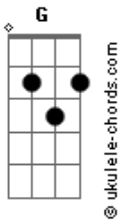

Rosa de Saron - Nova Primavera

tom:

Intro: Am C G Dm F

Am7 C
 Você chegou sem avisar, e entendeu num só olhar
 G
 Nem quis saber por onde andei
 Dm F
 E assim eu me entreguei
 Am7
 E os medos que eu trazia em mim
 C
 Ao te abraçar, tiveram fim
 G Dm
 A dor que um dia eu cultivei, me abandonou
 D C G Am F
 Pois encontrei dentro dos teus braços o que sempre procurei

[Refrão]

C G
 E é você, sim, é você
 F G
 O fim de todo desalinho, o florescer do meu caminho
 C G
 É você, sim, é você
 F G
 O fim de toda despedida, o meu amor pra toda vida
 Am
 É você!

Am7
 As folhas soltas pelo chão
 C G G
 Não mais lembravam o verão que costumava me aquecer
 Dm7 Fm Am7
 Outono fez eu perceber que o inverno vem pra todo amor
 C
 Trazendo frio, perdendo a cor
 G Dm7 D
 Até a estrela mor cruzar o Equador e anunciar
 G Am Gm F

Acordes

Nova primavera a todos que desejam amar

[Refrão]

C G G
 E é você, sim, é você
 F G
 O fim de todo desalinho, o florescer do meu caminho
 C G
 É você, sim, é você
 F G
 O fim de toda despedida, o meu amor pra toda vida
 Am7
 É você!
 F C G
 Por tantas vezes eu tentei salvar as flores
 Am7 F C G
 Dos falsos amores que eu pensava serem meus
 Am7 F C G Am7
 Mas foi você chegar, pra me ensinar que tudo está nas mãos
 F G
 De alguém que é bem maior que eu!

[Refrão]

C G
 E é você, sim, é você
 F G
 O fim de todo desalinho, o florescer do meu caminho
 C Am G
 É você, sim, é você
 F G
 O fim de toda despedida, o meu amor pra toda vida
 C Am7
 É você!
 F G
 O fim de toda despedida, o meu amor pra toda vida
 Am7
 É você!