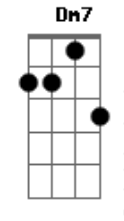

Rosa de Saron - Nova Primavera

tom:

Intro: Am C G Dm F

Am7 C
 Você chegou sem avisar, e entendeu num só olhar
 G
 Nem quis saber por onde andei
 Dm F
 E assim eu me entreguei
 Am7
 E os medos que eu trazia em mim
 C
 Ao te abraçar, tiveram fim
 G Dm
 A dor que um dia eu cultivei, me abandonou
 D C G Am F
 Pois encontrei dentro dos teus braços o que sempre procurei

[Refrão]

C G
 E é você, sim, é você
 F G
 O fim de todo desalinho, o florescer do meu caminho
 C G
 É você, sim, é você
 F G
 O fim de toda despedida, o meu amor pra toda vida
 Am
 É você!

Am7
 As folhas soltas pelo chão
 C G G
 Não mais lembravam o verão que costumava me aquecer
 Dm7 Fm Am7
 Outono fez eu perceber que o inverno vem pra todo amor
 C
 Trazendo frio, perdendo a cor
 G Dm7 D
 Até a estrela mor cruzar o Equador e anunciar
 G Am Gm F

Acordes

Nova primavera a todos que desejam amar

[Refrão]

C G G
 E é você, sim, é você
 F G
 O fim de todo desalinho, o florescer do meu caminho
 C G
 É você, sim, é você
 F G
 O fim de toda despedida, o meu amor pra toda vida
 Am7
 É você!
 F C G
 Por tantas vezes eu tentei salvar as flores
 Am7 F C G
 Dos falsos amores que eu pensava serem meus
 Am7 F C G Am7
 Mas foi você chegar, pra me ensinar que tudo está nas mãos
 F G
 De alguém que é bem maior que eu!

[Refrão]

C G
 E é você, sim, é você
 F G
 O fim de todo desalinho, o florescer do meu caminho
 C Am G
 É você, sim, é você
 F G
 O fim de toda despedida, o meu amor pra toda vida
 C Am7
 É você!
 F G
 O fim de toda despedida, o meu amor pra toda vida
 Am7
 É você!