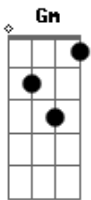

Rosa de Saron - Nova Primavera

tom:

Intro: Am C G Dm F

Am7 C
 Você chegou sem avisar, e entendeu num só olhar
 G
 Nem quis saber por onde andei
 Dm F
 E assim eu me entreguei
 Am7
 E os medos que eu trazia em mim
 C
 Ao te abraçar, tiveram fim
 G Dm
 A dor que um dia eu cultivei, me abandonou
 D C G Am F
 Pois encontrei dentro dos teus braços o que sempre procurei

[Refrão]

C G
 E é você, sim, é você
 F G
 O fim de todo desalinho, o florescer do meu caminho
 C G
 É você, sim, é você
 F G
 O fim de toda despedida, o meu amor pra toda vida
 Am
 É você!

Am7
 As folhas soltas pelo chão
 C G G
 Não mais lembravam o verão que costumava me aquecer
 Dm7 Fm Am7
 Outono fez eu perceber que o inverno vem pra todo amor
 C
 Trazendo frio, perdendo a cor
 G Dm7 D
 Até a estrela mor cruzar o Equador e anunciar
 G Am Gm F

© ukulele-chords.com

© ukulele-chords.com

© ukulele-chords.com

Nova primavera a todos que desejam amar

[Refrão]

C G G
 E é você, sim, é você
 F G
 O fim de todo desalinho, o florescer do meu caminho
 C G
 É você, sim, é você
 F G
 O fim de toda despedida, o meu amor pra toda vida
 Am7
 É você!
 F C G
 Por tantas vezes eu tentei salvar as flores
 Am7 F C G
 Dos falsos amores que eu pensava serem meus
 Am7 F C G Am7
 Mas foi você chegar, pra me ensinar que tudo está nas mãos
 F G
 De alguém que é bem maior que eu!

[Refrão]

C G
 E é você, sim, é você
 F G
 O fim de todo desalinho, o florescer do meu caminho
 C Am G
 É você, sim, é você
 F G
 O fim de toda despedida, o meu amor pra toda vida
 C Am7
 É você!
 F G
 O fim de toda despedida, o meu amor pra toda vida
 Am7
 É você!