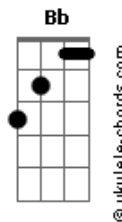

# Rosa de Saron - Noite Fria

tom:  
Db (forma dos acordes no tom de D)

Afinação: Eb Ab Db Gb Bb Eb

(intro) Bm A G Em

(riff intro)

Bm A G Em  
Na noite fria começo a pensar em quem eu sou  
Bm A G Em  
Por que existo, pra que sirvo e onde vou  
Bm A G Em  
Ninguém ao meu redor, vivia a me enganar  
Bm A G Em  
Andava sempre sem nunca chegar

Bm Aadd9  
Meu coração chorava  
D Em Bm (2x)  
Minha alma clamava por alguém  
Aadd9 G D G  
Que me pudesse fazer viver

(intro) Bm A G Em

## Acordes

Bm A G Em  
No dia a dia a rotina pegava-me em sua mãos  
Bm A G Em  
Sonhos e lágrimas preenchiam o meu coração  
Bm A G Em  
Ninguém pra me escutar, vivia só pra sonhar  
Bm A G Em  
Queria minha vida transformar

Bm Aadd9  
Meu coração chorava  
D Em Bm (2x)  
Minha alma clamava por alguém  
Aadd9 G D G  
Que me pudesse fazer viver

Bm A G  
A minha saída um homem chagado me mostrou  
Em  
E disse que o amor numa cruz Ele provou  
Bm A  
Pude então sentir seu sangue a me invadir  
G Em  
Minha vida desde então Ele mudou