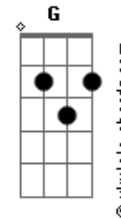

# Rosa de Saron - Noite Fria

tom:  
Db (forma dos acordes no tom de D)

Afinação: Eb Ab Db Gb Bb Eb

(intro) Bm A G Em

(riff intro)

Bm A G Em  
Na noite fria começo a pensar em quem eu sou  
Bm A G Em  
Por que existo, pra que sirvo e onde vou  
Bm A G Em  
Ninguém ao meu redor, vivia a me enganar  
Bm A G Em  
Andava sempre sem nunca chegar

Bm Aadd9  
Meu coração chorava  
D Em Bm (2x)  
Minha alma clamava por alguém  
Aadd9 G D G  
Que me pudesse fazer viver

(intro) Bm A G Em

## Acordes

Bm A G Em  
No dia a dia a rotina pegava-me em sua mãos  
Bm A G Em  
Sonhos e lágrimas preenchiam o meu coração  
Bm A G Em  
Ninguém pra me escutar, vivia só pra sonhar  
Bm A G Em  
Queria minha vida transformar

Bm Aadd9  
Meu coração chorava  
D Em Bm (2x)  
Minha alma clamava por alguém  
Aadd9 G D G  
Que me pudesse fazer viver

Bm A G  
A minha saída um homem chagado me mostrou  
Em  
E disse que o amor numa cruz Ele provou  
Bm A  
Pude então sentir seu sangue a me invadir  
G Em  
Minha vida desde então Ele mudou