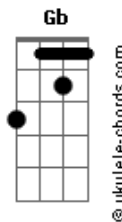

# Rosa de Saron - Noite Fria

tom:  
Db (forma dos acordes no tom de D)

Afinação: Eb Ab Db Gb Bb Eb

(intro) Bm A G Em

(riff intro)

Bm A G Em  
Na noite fria começo a pensar em quem eu sou  
Bm A G Em  
Por que existo, pra que sirvo e onde vou  
Bm A G Em  
Ninguém ao meu redor, vivia a me enganar  
Bm A G Em  
Andava sempre sem nunca chegar

Bm Aadd9  
Meu coração chorava  
D Em Bm (2x)  
Minha alma clamava por alguém  
Aadd9 G D G  
Que me pudesse fazer viver

(intro) Bm A G Em

## Acordes

Bm A G Em  
No dia a dia a rotina pegava-me em sua mãos  
Bm A G Em  
Sonhos e lágrimas preenchiam o meu coração  
Bm A G Em  
Ninguém pra me escutar, vivia só pra sonhar  
Bm A G Em  
Queria minha vida transformar

Bm Aadd9  
Meu coração chorava  
D Em Bm (2x)  
Minha alma clamava por alguém  
Aadd9 G D G  
Que me pudesse fazer viver

Bm A G  
A minha saída um homem chagado me mostrou  
Em  
E disse que o amor numa cruz Ele provou  
Bm A  
Pude então sentir seu sangue a me invadir  
G Em  
Minha vida desde então Ele mudou