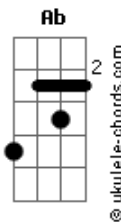

# Rosa de Saron - Noite Fria

tom:  
Db (forma dos acordes no tom de D)

Afinação: Eb Ab Db Gb Bb Eb

(intro) Bm A G Em

(riff intro)

Bm A G Em  
Na noite fria começo a pensar em quem eu sou  
Bm A G Em  
Por que existo, pra que sirvo e onde vou  
Bm A G Em  
Ninguém ao meu redor, vivia a me enganar  
Bm A G Em  
Andava sempre sem nunca chegar

Bm Aadd9  
Meu coração chorava  
D Em Bm (2x)  
Minha alma clamava por alguém  
Aadd9 G D G  
Que me pudesse fazer viver

(intro) Bm A G Em

## Acordes

Bm A G Em  
No dia a dia a rotina pegava-me em sua mãos  
Bm A G Em  
Sonhos e lágrimas preenchiam o meu coração  
Bm A G Em  
Ninguém pra me escutar, vivia só pra sonhar  
Bm A G Em  
Queria minha vida transformar

Bm Aadd9  
Meu coração chorava  
D Em Bm (2x)  
Minha alma clamava por alguém  
Aadd9 G D G  
Que me pudesse fazer viver

Bm A G  
A minha saída um homem chagado me mostrou  
Em  
E disse que o amor numa cruz Ele provou  
Bm A  
Pude então sentir seu sangue a me invadir  
G Em  
Minha vida desde então Ele mudou