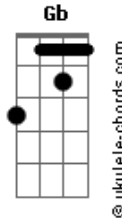

# Rosa de Saron - Noite Fria

tom:  
Db (forma dos acordes no tom de D)

Afinação: Eb Ab Db Gb Bb Eb

(intro) Bm A G Em

(riff intro)

Bm A G Em  
Na noite fria começo a pensar em quem eu sou  
Bm A G Em  
Por que existo, pra que sirvo e onde vou  
Bm A G Em  
Ninguém ao meu redor, vivia a me enganar  
Bm A G Em  
Andava sempre sem nunca chegar

Bm Aadd9  
Meu coração chorava  
D Em Bm (2x)  
Minha alma clamava por alguém  
Aadd9 G D G  
Que me pudesse fazer viver

(intro) Bm A G Em

## Acordes

Bm A G Em  
No dia a dia a rotina pegava-me em sua mãos  
Bm A G Em  
Sonhos e lágrimas preenchiam o meu coração  
Bm A G Em  
Ninguém pra me escutar, vivia só pra sonhar  
Bm A G Em  
Queria minha vida transformar

Bm Aadd9  
Meu coração chorava  
D Em Bm (2x)  
Minha alma clamava por alguém  
Aadd9 G D G  
Que me pudesse fazer viver

Bm A G  
A minha saída um homem chagado me mostrou  
Em  
E disse que o amor numa cruz Ele provou  
Bm A  
Pude então sentir seu sangue a me invadir  
G Em  
Minha vida desde então Ele mudou