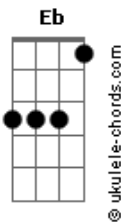

# Rosa de Saron - Noite Fria

tom:  
Db (forma dos acordes no tom de D)

Afinação: Eb Ab Db Gb Bb Eb

(intro) Bm A G Em

(riff intro)

Bm A G Em  
Na noite fria começo a pensar em quem eu sou  
Bm A G Em  
Por que existo, pra que sirvo e onde vou  
Bm A G Em  
Ninguém ao meu redor, vivia a me enganar  
Bm A G Em  
Andava sempre sem nunca chegar

Bm Aadd9  
Meu coração chorava  
D Em Bm (2x)  
Minha alma clamava por alguém  
Aadd9 G D G  
Que me pudesse fazer viver

(intro) Bm A G Em

## Acordes

Bm A G Em  
No dia a dia a rotina pegava-me em sua mãos  
Bm A G Em  
Sonhos e lágrimas preenchiam o meu coração  
Bm A G Em  
Ninguém pra me escutar, vivia só pra sonhar  
Bm A G Em  
Queria minha vida transformar

Bm Aadd9  
Meu coração chorava  
D Em Bm (2x)  
Minha alma clamava por alguém  
Aadd9 G D G  
Que me pudesse fazer viver

Bm A G  
A minha saída um homem chagado me mostrou  
Em  
E disse que o amor numa cruz Ele provou  
Bm A  
Pude então sentir seu sangue a me invadir  
G Em  
Minha vida desde então Ele mudou