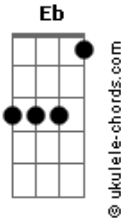

# Rosa de Saron - Noite Fria

tom:  
Db (forma dos acordes no tom de D)

Afinação: Eb Ab Db Gb Bb Eb

(intro) Bm A G Em

(riff intro)

Bm A G Em  
Na noite fria começo a pensar em quem eu sou  
Bm A G Em  
Por que existo, pra que sirvo e onde vou  
Bm A G Em  
Ninguém ao meu redor, vivia a me enganar  
Bm A G Em  
Andava sempre sem nunca chegar

Bm Aadd9  
Meu coração chorava  
D Em Bm (2x)  
Minha alma clamava por alguém  
Aadd9 G D G  
Que me pudesse fazer viver

(intro) Bm A G Em

## Acordes

Bm A G Em  
No dia a dia a rotina pegava-me em sua mãos  
Bm A G Em  
Sonhos e lágrimas preenchiam o meu coração  
Bm A G Em  
Ninguém pra me escutar, vivia só pra sonhar  
Bm A G Em  
Queria minha vida transformar

Bm Aadd9  
Meu coração chorava  
D Em Bm (2x)  
Minha alma clamava por alguém  
Aadd9 G D G  
Que me pudesse fazer viver

Bm A G  
A minha saída um homem chagado me mostrou  
Em  
E disse que o amor numa cruz Ele provou  
Bm A  
Pude então sentir seu sangue a me invadir  
G Em  
Minha vida desde então Ele mudou