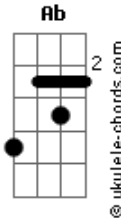

# Rosa de Saron - Noite Fria

tom:  
Db (forma dos acordes no tom de D)

Afinação: Eb Ab Db Gb Bb Eb

(intro) Bm A G Em

(riff intro)

Bm A G Em  
Na noite fria começo a pensar em quem eu sou  
Bm A G Em  
Por que existo, pra que sirvo e onde vou  
Bm A G Em  
Ninguém ao meu redor, vivia a me enganar  
Bm A G Em  
Andava sempre sem nunca chegar

Bm Aadd9  
Meu coração chorava  
D Em Bm (2x)  
Minha alma clamava por alguém  
Aadd9 G D G  
Que me pudesse fazer viver

(intro) Bm A G Em

## Acordes

Bm A G Em  
No dia a dia a rotina pegava-me em sua mãos  
Bm A G Em  
Sonhos e lágrimas preenchiam o meu coração  
Bm A G Em  
Ninguém pra me escutar, vivia só pra sonhar  
Bm A G Em  
Queria minha vida transformar

Bm Aadd9  
Meu coração chorava  
D Em Bm (2x)  
Minha alma clamava por alguém  
Aadd9 G D G  
Que me pudesse fazer viver

Bm A G  
A minha saída um homem chagado me mostrou  
Em  
E disse que o amor numa cruz Ele provou  
Bm A  
Pude então sentir seu sangue a me invadir  
G Em  
Minha vida desde então Ele mudou