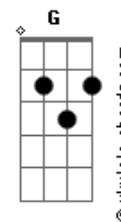

# Rosa de Saron - Noite Fria

tom:  
Db (forma dos acordes no tom de D)

Afinação: Eb Ab Db Gb Bb Eb

(intro) Bm A G Em

(riff intro)

Bm A G Em  
Na noite fria começo a pensar em quem eu sou  
Bm A G Em  
Por que existo, pra que sirvo e onde vou  
Bm A G Em  
Ninguém ao meu redor, vivia a me enganar  
Bm A G Em  
Andava sempre sem nunca chegar

Bm Aadd9  
Meu coração chorava  
D Em Bm (2x)  
Minha alma clamava por alguém  
Aadd9 G D G  
Que me pudesse fazer viver

(intro) Bm A G Em

## Acordes

Bm A G Em  
No dia a dia a rotina pegava-me em sua mãos  
Bm A G Em  
Sonhos e lágrimas preenchiam o meu coração  
Bm A G Em  
Ninguém pra me escutar, vivia só pra sonhar  
Bm A G Em  
Queria minha vida transformar

Bm Aadd9  
Meu coração chorava  
D Em Bm (2x)  
Minha alma clamava por alguém  
Aadd9 G D G  
Que me pudesse fazer viver

Bm A G  
A minha saída um homem chagado me mostrou  
Em  
E disse que o amor numa cruz Ele provou  
Bm A  
Pude então sentir seu sangue a me invadir  
G Em  
Minha vida desde então Ele mudou