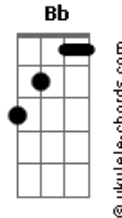

# Rosa de Saron - Noite Fria

tom:  
Db (forma dos acordes no tom de D)

Afinação: Eb Ab Db Gb Bb Eb

(intro) Bm A G Em

(riff intro)

Bm A G Em  
Na noite fria começo a pensar em quem eu sou  
Bm A G Em  
Por que existo, pra que sirvo e onde vou  
Bm A G Em  
Ninguém ao meu redor, vivia a me enganar  
Bm A G Em  
Andava sempre sem nunca chegar

Bm Aadd9  
Meu coração chorava  
D Em Bm (2x)  
Minha alma clamava por alguém  
Aadd9 G D G  
Que me pudesse fazer viver

(intro) Bm A G Em

## Acordes

Bm A G Em  
No dia a dia a rotina pegava-me em sua mãos  
Bm A G Em  
Sonhos e lágrimas preenchiam o meu coração  
Bm A G Em  
Ninguém pra me escutar, vivia só pra sonhar  
Bm A G Em  
Queria minha vida transformar

Bm Aadd9  
Meu coração chorava  
D Em Bm (2x)  
Minha alma clamava por alguém  
Aadd9 G D G  
Que me pudesse fazer viver

Bm A G  
A minha saída um homem chagado me mostrou  
Em  
E disse que o amor numa cruz Ele provou  
Bm A  
Pude então sentir seu sangue a me invadir  
G Em  
Minha vida desde então Ele mudou