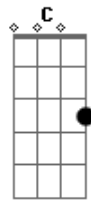

© ukulele-chords.com