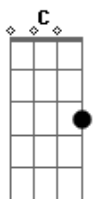

Rosa de Saron - Metade de Mim

Tom: C
Intro: C C (2x)

Primeira Parte - Parte 1 de 2

Primeira Parte - Parte 2 de 2

Primeira Parte:

Am G C
Se um dia você me chamar

F
Eu posso estar, eu posso estar
Am G C
Qualquer lugar é meu lugar

F C
Desde que seja o seu lugar
C7

Longe, e assim perto de mim?

F Fm C
Posso sentir você aqui

G
Você aqui é tudo

Segunda Parte:

Dm F
É como se o mar inventasse a sua água

Dm F
É como se o ar resolvesse aparecer

Refrão:

C Am
Eu posso amar

G
Me acolhe, me acolhe

F C Am
E me leve aonde quer que você vá

G
Você é a metade de mim

F Fm
Que eu nunca soube estar procurando por aí

Intro: C C (2x)

Am G C
Seu coração é o lugar
F Am

Que eu quero estar, eu quero estar

G C
Ouvir o som que ele faz

F c9
Eu quero estar junto de Ti

C7 F
Perto de você eu não sou nada

Fm
Eu sou ninguém

C
Eu fui ninguém

G
Serei ninguém

Basta

Segunda Parte:

Dm F
Só isso basta pra eu ser feliz

Dm F
Sempre. Eu pararia todo o tempo neste momento aqui

Refrão:

C Am
Eu posso amar

G
Me acolhe, me acolhe

F C Am
E me leve aonde quer que você vá

G
Você é a metade de mim

F Fm
Que eu nunca soube estar procurando por aí

C Am G F

C Am
Eu posso amar

G
Me acolhe, me acolhe

Dm Am Em
E me leve aonde quer que você vá

G
Você é a metade de mim

F Dm
E eu pararia aqui

F Fm
Pararia aqui

Intro: C C (2x) Am

Acordes

© ukulele-chords.com