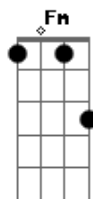

Refrão:

C Am
Eu posso amar

G
Me acolhe, me acolhe

F C Am
E me leve aonde quer que você vá

G
Você é a metade de mim

F Fm
Que eu nunca soube estar procurando por aí

Intro: C C (2x)

Am G C
Seu coração é o lugar
F Am

Segunda Parte:

Dm F
Só isso basta pra eu ser feliz

Dm F
Sempre. Eu pararia todo o tempo neste momento aqui

Refrão:

C Am
Eu posso amar

G
Me acolhe, me acolhe

F C Am
E me leve aonde quer que você vá

G
Você é a metade de mim

F Fm
Que eu nunca soube estar procurando por aí

C Am G F

C Am
Eu posso amar

G
Me acolhe, me acolhe

Dm Am Em
E me leve aonde quer que você vá

G
Você é a metade de mim

F Dm
E eu pararia aqui

F Fm
Pararia aqui

Intro: C C (2x) Am

Acordes

© ukulele-chords.com

© ukulele-chords.com

© ukulele-chords.com

© ukulele-chords.com

© ukulele-chords.com

© ukulele-chords.com