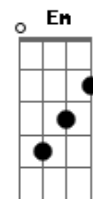

© ukulele-chords.com