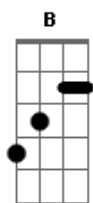

© ukulele-chords.com