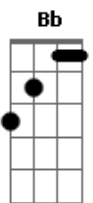

# Rosa de Saron - Mesma Brisa

Tom: Bb

Afinação: Drop D ( D A D G B E )

Intro:

(esse riff acompanha a música toda, exceto no refrão)

Parte 1:

A noite eu fico em claro  
Com os meus sonhos apagados  
E vejo que não há caminho aqui

Parte 3:

( **Ab** **Bb** )  
**Eb** **F** **Ab**  
Por mais que me afaste do longe horizonte  
**Bb** **Eb** **F**  
Me reencontro nas mesmas águas  
Solo:

(o solo tem o efeito de pedaleira Wah-Wah)

Tapping . . . . .

Na mesma brisa, no mesmo lugar  
Olho nos olhos, por Ti eu me jogo ao mar

Refrão:

**C** **Ab** **Eb** **F**  
Na mesma brisa, no mesmo lugar  
**C** **Ab** **F** **Eb** **C** **Ab**  
Olho nos olhos, por Ti eu me jogo ao mar  
**F** **Eb** **C** **Ab**  
Por Ti eu me jogo ao mar  
**F** **Eb** **C** **Ab**  
Por Ti eu me jogo ao mar  
**F** **Eb**  
Por Ti eu me jogo ao mar

Final:

( **C** **F** **C** **F** )