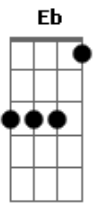

© ukulele-chords.com