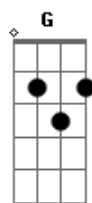

© ukulele-chords.com