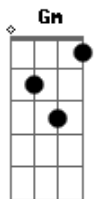

Rosa de Saron - Láureas

tom:

Intro: Bm G D G D

Bm G D Gm A D
 Quem foi seus passos no chão quando nem sequer sabia andar?

Bm7 G D
 E se anulou por você?

Bm7 D
 Quem te amou sem um porquê?

G
 Quem não sabe de onde veio

A D A
 Como vai saber chegar?

Bm7 G A D A
 Láureas em vida é preciso entregar

Bm7 G A Bm G D
 Retribua o amor enquanto há tempo para amar!

Bm G D
 Quem segurou na sua mão

Bm A D
 Quando o medo te dizia não?

Bm G D
 E disse estar tudo bem?

Bm A

Acordes

© ukulele-chords.com

© ukulele-chords.com

© ukulele-chords.com

© ukulele-chords.com

© ukulele-chords.com