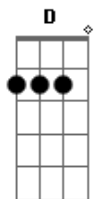

Rosa de Saron - Láureas

tom:

Intro: Bm G D G D

Bm G D Gm A D
Quem foi seus passos no chão quando nem sequer sabia andar?

Bm7 G D
E se anulou por você?

Bm7 D
Quem te amou sem um porquê?

G
Quem não sabe de onde veio
A D A
Como vai saber chegar?

Bm7 G A D A
Láureas em vida é preciso entregar
Bm7 G A Bm G D
Retribua o amor enquanto há tempo para amar!

Bm G D
Quem segurou na sua mão
Bm A D
Quando o medo te dizia não?
Bm G D
E disse estar tudo bem?
Bm A

Acordes

© ukulele-chords.com