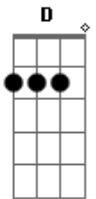

Rosa de Saron - Láureas

tom:

Intro: Bm G D G D

Bm G D Gm A D
Quem foi seus passos no chão quando nem sequer sabia andar?
Bm7 G D
E se anulou por você?
Bm7 D
Quem te amou sem um porquê?

G
Quem não sabe de onde veio
A D A
Como vai saber chegar?

Bm7 G A D A
Láureas em vida é preciso entregar
Bm7 G A Bm G D
Retribua o amor enquanto há tempo para amar!

Bm G D
Quem segurou na sua mão
Bm A D
Quando o medo te dizia não?
Bm G D
E disse estar tudo bem?
Bm A

Acordes

© ukulele-chords.com