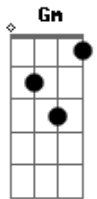

Rosa de Saron - Láureas

tom:

Intro: Bm G D G D

Bm G D Gm A D
 Quem foi seus passos no chão quando nem sequer sabia andar?

Bm7 G D
 E se anulou por você?

Bm7 D
 Quem te amou sem um porquê?

G
 Quem não sabe de onde veio

A D A
 Como vai saber chegar?

Bm7 G A D A
 Láureas em vida é preciso entregar

Bm7 G A Bm G D
 Retribua o amor enquanto há tempo para amar!

Bm G D
 Quem segurou na sua mão

Bm A D
 Quando o medo te dizia não?

Bm G D
 E disse estar tudo bem?

Bm A

Acordes

© ukulele-chords.com

© ukulele-chords.com

© ukulele-chords.com

© ukulele-chords.com

© ukulele-chords.com