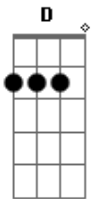

Rosa de Saron - Láureas

tom:

Intro: Bm G D G D

Bm G D Gm A D
Quem foi seus passos no chão quando nem sequer sabia andar?

Bm7 G D
E se anulou por você?

Bm7 D
Quem te amou sem um porquê?

G
Quem não sabe de onde veio
A D A
Como vai saber chegar?

Bm7 G A D A
Láureas em vida é preciso entregar
Bm7 G A Bm G D
Retribua o amor enquanto há tempo para amar!

Bm G D
Quem segurou na sua mão
Bm A D
Quando o medo te dizia não?

Bm G D
E disse estar tudo bem?
Bm A

Quem te abraçou, me diga

G
Quem não sabe de onde veio
A D A
Como vai saber chegar

Bm7 G A D A
Láureas em vida é preciso entregar
Bm7 G A Bm7
Retribua o amor enquanto há tempo para amar!

A
Antes do sinal tocar
D
E ver o que mais se quer

G
Justamente se tornar
Gm
O que não se pode ter

(G D A D)

Bm7 G A D A
Láureas em vida é preciso entregar
Bm G A Bm G D G D
Retribua o amor enquanto há tempo para amar!

Acordes

© ukulele-chords.com