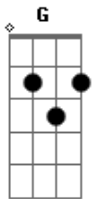

Rosa de Saron - Láureas

tom:

Intro: Bm G D G D

Bm G D Gm A D
 Quem foi seus passos no chão quando nem sequer sabia andar?

Bm7 G D
 E se anulou por você?

Bm7 D
 Quem te amou sem um porquê?

G
 Quem não sabe de onde veio

A D A
 Como vai saber chegar?

Bm7 G A D A
 Láureas em vida é preciso entregar

Bm7 G A Bm G D
 Retribua o amor enquanto há tempo para amar!

Bm G D
 Quem segurou na sua mão

Bm A D
 Quando o medo te dizia não?

Bm G D
 E disse estar tudo bem?

Bm A

Acordes

© ukulele-chords.com

© ukulele-chords.com

© ukulele-chords.com

© ukulele-chords.com

© ukulele-chords.com