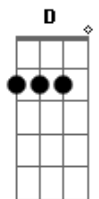

Rosa de Saron - Láureas

tom:

Intro: Bm G D G D

Bm G D Gm A D
Quem foi seus passos no chão quando nem sequer sabia andar?
Bm7 G D
E se anulou por você?
Bm7 D
Quem te amou sem um porquê?

G
Quem não sabe de onde veio
A D A
Como vai saber chegar?

Bm7 G A D A
Láureas em vida é preciso entregar
Bm7 G A Bm G D
Retribua o amor enquanto há tempo para amar!

Bm G D
Quem segurou na sua mão
Bm A D
Quando o medo te dizia não?
Bm G D
E disse estar tudo bem?
Bm A

Acordes

© ukulele-chords.com