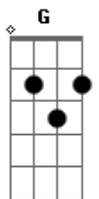

Rosa de Saron - Láureas

tom:

Intro: Bm G D G D

Bm G D Gm A D
 Quem foi seus passos no chão quando nem sequer sabia andar?

Bm7 G D
 E se anulou por você?

Bm7 D
 Quem te amou sem um porquê?

G
 Quem não sabe de onde veio

A D A
 Como vai saber chegar?

Bm7 G A D A
 Láureas em vida é preciso entregar

Bm7 G A Bm G D
 Retribua o amor enquanto há tempo para amar!

Bm G D
 Quem segurou na sua mão

Bm A D
 Quando o medo te dizia não?

Bm G D
 E disse estar tudo bem?

Bm A

Acordes

© ukulele-chords.com

© ukulele-chords.com

© ukulele-chords.com

© ukulele-chords.com

© ukulele-chords.com