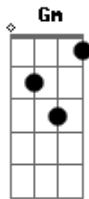

© ukulele-chords.com