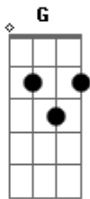

Rosa de Saron - Láureas

tom:

Intro: Bm G D G D

Bm G D Gm A D
 Quem foi seus passos no chão quando nem sequer sabia andar?

Bm7 G D
 E se anulou por você?

Bm7 D
 Quem te amou sem um porquê?

G
 Quem não sabe de onde veio
 A D A
 Como vai saber chegar?

Quem te abraçou, me diga

G
 Quem não sabe de onde veio
 A D A
 Como vai saber chegar

Bm7 G A D A
 Láureas em vida é preciso entregar
 Bm7 G A Bm7
 Retribua o amor enquanto há tempo para amar!

A
 Antes do sinal tocar
 D
 E ver o que mais se quer

G
 Justamente se tornar
 Gm
 O que não se pode ter

(G D A D)

Bm7 G A D A
 Láureas em vida é preciso entregar
 Bm G A Bm G D G D
 Retribua o amor enquanto há tempo para amar!

Acordes

© ukulele-chords.com

© ukulele-chords.com