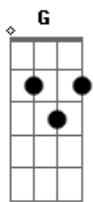

Rosa de Saron - Latitude, Longitude

Tom: C
Intro: Dm7 F C C

Dm F C G
Pra quem fugiu, até que eu ando bem
Dm F C
Eu só esqueço, às vezes, onde guardei o olhar
Am G C
F
E amarro as memórias em um abraço dado num cobertor
Am G
Não há nada errado aqui
C F
Só o frio e eu

Am7 F
Se for assim, eu fico aqui
C G
Am7
Serei então os passos dos caminhos que caminhei
F C
Por onde andei, o que vivi

G
E lembrarei dos pés que andavam
Am7 F
E agora pairam pelo ar
C G
Am7
Sem ao menos saber quando vão se encontrar
F C
Então caí. Descaminhei
G F
Porque parei de andar por onde andei

Dm F C G
Eu procurei pegadas no alto mar
Dm F C G
Me afoguei e cá retorno triste ao meu lar
Am7 G
Talvez seja hora de mudar
C F
Sei que Deus tem algo para mim
Am7 G C

F
Mas sei que tenho que dar o meu melhor aqui

Am7 F
Se for assim, eu fico aqui
C G
Am7
Serei então os passos dos caminhos que caminhei
F C
Por onde andei, o que vivi
G
E lembrarei dos pés que andavam
Am7 F
E agora pairam pelo ar
C G
Am7
Sem ao menos saber quando vão se encontrar
F C

F G
Então caí. Descaminhei
G
Porque parei de andar
F G
Eu verei o Teu sinal
Am7 C
Eu verei o Teu sinal
F G
Eu verei o Teu sinal
Am7 F G Dm
Em breve Breve, breve

Am7 F
Se for assim, eu fico aqui
C G
Am7
Serei então os passos dos caminhos que caminhei
F C
Por onde andei, o que vivi
G
E lembrarei dos pés que andavam no chão
(Am7 F C G)

Acordes

© ukulele-chords.com