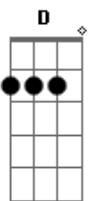

D G Bm A D G Bm A

Tive sede, me deu água, na sombra me sentou

G D Bm A D G Bm A

Deu-me a vida, pediu nada, revertendo toda inversão

G D

Sentimentos são

Bm A

Acordes