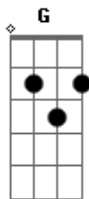

Rosa de Saron - Esperando Na Janela (Acoustic Cover)

tom:
Intro: D2 D D D D2 D
D2 D D D D2 D
D2 D D D D2 D
D2 D D D D2 G

[Primeira Parte]

Quando eu me perdi, Você apareceu
Me fazendo rir do que aconteceu
E de medo olhei, Tudo ao meu redor
Só assim enxerguei que agora eu estou melhor

[Refrão]

Você é a escada da minha subida
Você é o amor da minha vida
É o meu abrir de olhos do amanhecer
Verdade que me leva a viver

Você é a espera na janela
A ave que vem de longe tão bela
A esperança que arde em calor
Você é a tradução do que é o amor

Do que é o amor, Do que é o amor
Do que é o amor, Do que é o amor

[Segunda Parte]

E a dor saiu, foi você quem me curou
Quando o mal partiu vi que algo em mim mudou

Acordes

© ukulele-chords.com

© ukulele-chords.com

© ukulele-chords.com

© ukulele-chords.com

© ukulele-chords.com

© ukulele-chords.com

© ukulele-chords.com

No momento em que quis ficar junto de ti
E agora sou feliz pois lhe tenho bem aqui

[Refrão]

Você é a escada da minha subida
Você é o amor da minha vida
É o meu abrir de olhos do amanhecer
Verdade que me leva a viver