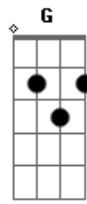

Rosa de Saron - Esperando Na Janela (Acoustic Cover)

tom:
Intro: D2 D D D D2 D
D2 D D D D2 D
D2 D D D D2 D
D2 D D D D2 G

[Primeira Parte]

Quando eu me perdi, Você apareceu
Me fazendo rir do que aconteceu
E de medo olhei, Tudo ao meu redor
Só assim enxerguei que agora eu estou melhor

[Refrão]

Você é a escada da minha subida
Você é o amor da minha vida
É o meu abrir de olhos do amanhecer
Verdade que me leva a viver

Você é a espera na janela
A ave que vem de longe tão bela
A esperança que arde em calor
Você é a tradução do que é o amor

Do que é o amor, Do que é o amor
Do que é o amor, Do que é o amor

[Segunda Parte]

E a dor saiu, foi você quem me curou
Quando o mal partiu vi que algo em mim mudou

Acordes

© ukulele-chords.com

© ukulele-chords.com

© ukulele-chords.com

© ukulele-chords.com

© ukulele-chords.com

© ukulele-chords.com

© ukulele-chords.com

No momento em que quis ficar junto de ti
E agora sou feliz pois lhe tenho bem aqui
[Refrão]

Você é a escada da minha subida
Você é o amor da minha vida
É o meu abrir de olhos do amanhecer
Verdade que me leva a viver