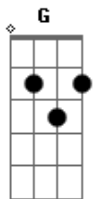

Rosa de Saron - Esperando Na Janela (Acoustic Cover)

tom:
Intro: D2 D D D D2 D
D2 D D D D2 D
D2 D D D D2 D
D2 D D D D2 G

[Primeira Parte]

Quando eu me perdi, Você apareceu
Me fazendo rir do que aconteceu
E de medo olhei, Tudo ao meu redor
Só assim enxerguei que agora eu estou melhor

[Refrão]

Você é a escada da minha subida
Você é o amor da minha vida
É o meu abrir de olhos do amanhecer
Verdade que me leva a viver

Você é a espera na janela
A ave que vem de longe tão bela
A esperança que arde em calor
Você é a tradução do que é o amor

Do que é o amor, Do que é o amor
Do que é o amor, Do que é o amor

[Segunda Parte]

E a dor saiu, foi você quem me curou
Quando o mal partiu vi que algo em mim mudou

Acordes

© ukulele-chords.com

© ukulele-chords.com

© ukulele-chords.com

© ukulele-chords.com

© ukulele-chords.com

© ukulele-chords.com

© ukulele-chords.com

No momento em que quis ficar junto de ti
E agora sou feliz pois lhe tenho bem aqui
[Refrão]

Você é a escada da minha subida
Você é o amor da minha vida
É o meu abrir de olhos do amanhecer
Verdade que me leva a viver