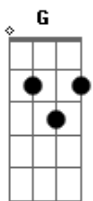

Rosa de Saron - Esperando Na Janela (Acoustic Cover)

tom:

Intro: D2 D D D D2 D
 D2 D D D D2 D
 D2 D D D D2 D
 D2 D D D D2 G

[Primeira Parte]

Quando eu me perdi, Você apareceu
 Me fazendo rir do que aconteceu
 E de medo olhei, Tudo ao meu redor
 Só assim enxerguei que agora eu estou melhor

[Refrão]

Você é a escada da minha subida
 Você é o amor da minha vida
 É o meu abrir de olhos do amanhecer
 Verdade que me leva a viver

Você é a espera na janela
 A ave que vem de longe tão bela
 A esperança que arde em calor
 Você é a tradução do que é o amor

Do que é o amor, Do que é o amor
 Do que é o amor, Do que é o amor

[Segunda Parte]

E a dor saiu, foi você quem me curou
 Quando o mal partiu vi que algo em mim mudou

Acordes

© ukulele-chords.com

© ukulele-chords.com

© ukulele-chords.com

© ukulele-chords.com

© ukulele-chords.com

© ukulele-chords.com

© ukulele-chords.com

No momento em que quis ficar junto de ti
 E agora sou feliz pois lhe tenho bem aqui

[Refrão]

Você é a escada da minha subida
 Você é o amor da minha vida
 É o meu abrir de olhos do amanhecer
 Verdade que me leva a viver