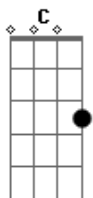

G F
Atrás de tudo há sempre uma outra visão
Um beco estreito ou um vale numa imensidão
Um choro fraco mostra um momento de dor
Ou muitas vezes a esperança de um grande amor A C F G (4x)

Am
Sentimentos fortes se misturam
As certezas perdem a razão
Nossos olhos falam mil palavras
E frases nunca mostram o coração

G F
Virar a face para muitos é sair do chão
E que ser forte é fazer justiça com as mãos G
Mas há loucuras que não esqueci jamais F
Que compaixão, perdão me trouxe a paz A C F (4x)

Am F
Do que é Deus
C G
Poucos vêm
Am F
Pra viver
C Dm
Pense nesse caos também
C Dm
Pense nesse caos também
C Dm
Pense nesse caos também
C Dm
Pense nesse caos também

Am
Opostos que se intercalam
Para sempre coexistirão
Geralmente é a dor que nos ensina
Que o momento bom não é em vão

G F

Por muito tempo só admitia o sim
Mas foi o não que trouxe forças pra junto de mim G
Eu vou sair do chão, pois não quero mais F
D A C F G
(4x)
A razão de frases feitas, que não satisfaz

Am F
Do que é Deus
C G
Poucos vêm
Am C
Pra viver
C Dm
Pense nesse caos também
C Dm
Pense nesse caos também
C Dm
Pense nesse caos também
C Dm
Pense nesse caos também

(Base para o Solo)
G F G|---A G|---A G-A
G F G|---A G|---A G-A
G F

Am F
Do que é Deus
C G
Poucos vêm
Am F
Pra viver
C Dm
Pense nesse caos também
C Dm
Pense nesse caos também
C F
Pense nesse caos também
C Dm
Pense nesse caos também

Am F Am G
C Dm
Pense nesse caos F
C Dm
Pense nesse caos Dm
C Dm
Pense nesse caos

Am F Am G
A C F (2x)

Acordes

© ukulele-chords.com