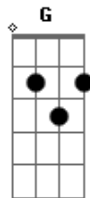

© ukulele-chords.com