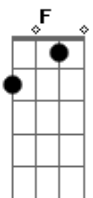

Rosa de Saron - Dualismo

Tom: C
Intro: A C F (4x)

Am
Tudo passa e os dias se estendem
Esperanças correm pelo chão
Dualismo eterno em nossa mente
O certo e o errado, o sim e o não

G F
Atrás de tudo há sempre uma outra visão
Um beco estreito ou um vale numa imensidão
Um choro fraco mostra um momento de dor
Ou muitas vezes a esperança de um grande amor A C F G (4x)

(Base para o Solo)
G F G|---A G|---A G-A
G F G|---A G|---A G-A
G F

Am F
Do que é Deus
C G
Poucos vêm
Am F
Pra viver
C Dm
Pense nesse caos também
C Dm
Pense nesse caos também
C F
Pense nesse caos também
C Dm
Pense nesse caos também

Am F Am G
C Dm
Pense nesse caos F
C Dm
Pense nesse caos Dm
C Dm
Pense nesse caos

Am F Am G
A C F (2x)

Acordes

© ukulele-chords.com

© ukulele-chords.com

© ukulele-chords.com

© ukulele-chords.com

© ukulele-chords.com