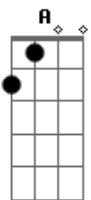

© ukulele-chords.com