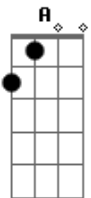

Rosa de Saron - Dualismo

Tom: C
Intro: A C F (4x)

Am
Tudo passa e os dias se estendem
Esperanças correm pelo chão
Dualismo eterno em nossa mente
O certo e o errado, o sim e o não

G **F**
Atrás de tudo há sempre uma outra visão

G
Um beco estreito ou um vale numa imensidão

F
Um choro fraco mostra um momento de dor

D **A C F G** (4x)
Ou muitas vezes a esperança de um grande amor

Am
Sentimentos fortes se misturam
As certezas perdem a razão
Nossos olhos falam mil palavras
E frases nunca mostram o coração

G **F**
Virar a face para muitos é sair do chão

G
E que ser forte é fazer justiça com as mãos

F
Mas há loucuras que não esqueci jamais

D **A C F** (4x)
Que compaixão, perdão me trouxe a paz

Am **F**
Do que é Deus

C **G**
Poucos vêm

Am **F**
Pra viver

C **Dm**
Pense nesse caos também

C **Dm**
Pense nesse caos também

C **Dm**
Pense nesse caos também

C **Dm**
Pense nesse caos também

C **Dm**
Pense nesse caos também

Am
Opostos que se intercalam
Para sempre coexistirão
Geralmente é a dor que nos ensina
Que o momento bom não é em vão

G **F**

Por muito tempo só admitia o sim

Mas foi o não que trouxe forças pra junto de mim **G**

Eu vou sair do chão, pois não quero mais **F**

D **A C F G**

(4x)
A razão de frases feitas, que não satisfaz

Am **F**
Do que é Deus

C **G**
Poucos vêm

Am **C**
Pra viver

C **Dm**
Pense nesse caos também

C **Dm**
Pense nesse caos também

C **Dm**
Pense nesse caos também

C **Dm**
Pense nesse caos também

(Base para o Solo)

G **F** **G** | --- **A** **G** | --- **A** **G** - **A**
G **F** **G** | --- **A** **G** | --- **A** **G** - **A**
G **F**

Am **F**
Do que é Deus

C **G**
Poucos vêm

Am **F**
Pra viver

C **Dm**
Pense nesse caos também

C **Dm**
Pense nesse caos também

C **F**
Pense nesse caos também

C **Dm**
Pense nesse caos também

Am **F** **Am** **G**

C **Dm**
Pense nesse caos

C **F**
Pense nesse caos

C **Dm**
Pense nesse caos

Am **F** **Am** **G**

A C F (2x)

Acordes

© ukulele-chords.com

© ukulele-chords.com

© ukulele-chords.com

© ukulele-chords.com

© ukulele-chords.com

© ukulele-chords.com

© ukulele-chords.com