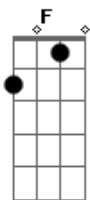

© ukulele-chords.com