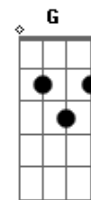

© ukulele-chords.com