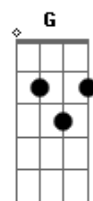

Rosa de Saron - Dualismo

Tom: C
Intro: A C F (4x)

Am
Tudo passa e os dias se estendem
Esperanças correm pelo chão
Dualismo eterno em nossa mente
O certo e o errado, o sim e o não

G F
Atrás de tudo há sempre uma outra visão
Um beco estreito ou um vale numa imensidão
Um choro fraco mostra um momento de dor
Ou muitas vezes a esperança de um grande amor A C F G (4x)

(Base para o Solo)
G F G|---A G|---A G-A
G F G|---A G|---A G-A
G F

Am F
Do que é Deus
C G
Poucos vêm
Am F
Pra viver
C Dm
Pense nesse caos também
C Dm
Pense nesse caos também
C F
Pense nesse caos também
C Dm
Pense nesse caos também

Am F Am G
C Dm
Pense nesse caos F
C Dm
Pense nesse caos Dm

Am F Am G
A C F (2x)

Acordes

© ukulele-chords.com

© ukulele-chords.com

© ukulele-chords.com

© ukulele-chords.com

© ukulele-chords.com