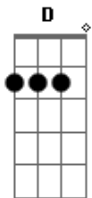

© ukulele-chords.com