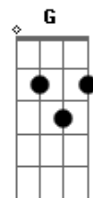

Rosa de Saron - Dualismo

Tom: C
Intro: A C F (4x)

Am
Tudo passa e os dias se estendem
Esperanças correm pelo chão
Dualismo eterno em nossa mente
O certo e o errado, o sim e o não

G F
Atrás de tudo há sempre uma outra visão
Um beco estreito ou um vale numa imensidão
Um choro fraco mostra um momento de dor
Ou muitas vezes a esperança de um grande amor A C F G (4x)

(Base para o Solo)
G F G|---A G|---A G-A
G F G|---A G|---A G-A
G F

Am F
Do que é Deus
C G
Poucos vêm
Am F
Pra viver
C Dm
Pense nesse caos também
C Dm
Pense nesse caos também
C F
Pense nesse caos também
C Dm
Pense nesse caos também

Am F Am G
C Dm
Pense nesse caos F
C Dm
Pense nesse caos Dm
C Dm
Pense nesse caos

Am F Am G
A C F (2x)

Acordes

© ukulele-chords.com

© ukulele-chords.com

© ukulele-chords.com

© ukulele-chords.com

© ukulele-chords.com