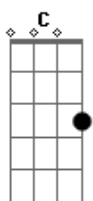

G F
Atrás de tudo há sempre uma outra visão
Um beco estreito ou um vale numa imensidão
Um choro fraco mostra um momento de dor
Ou muitas vezes a esperança de um grande amor A C F G (4x)

Am
Sentimentos fortes se misturam
As certezas perdem a razão
Nossos olhos falam mil palavras
E frases nunca mostram o coração

G F
Virar a face para muitos é sair do chão
E que ser forte é fazer justiça com as mãos
Mas há loucuras que não esqueci jamais
Que compaixão, perdão me trouxe a paz A C F (4x)

Am F
Do que é Deus
C G
Poucos vêm
Am F
Pra viver
C Dm
Pense nesse caos também
C Dm
Pense nesse caos também
C Dm
Pense nesse caos também
C Dm
Pense nesse caos também

Am
Opostos que se intercalam
Para sempre coexistirão
Geralmente é a dor que nos ensina
Que o momento bom não é em vão

G F

Por muito tempo só admitia o sim
Mas foi o não que trouxe forças pra junto de mim G
Eu vou sair do chão, pois não quero mais F
A razão de frases feitas, que não satisfaz A C F G (4x)

Am F
Do que é Deus
C G
Poucos vêm
Am C
Pra viver
C Dm
Pense nesse caos também
C Dm
Pense nesse caos também
C Dm
Pense nesse caos também
C Dm
Pense nesse caos também

(Base para o Solo)
G F G|---A G|---A G-A
G F G|---A G|---A G-A
G F

Am F
Do que é Deus
C G
Poucos vêm
Am F
Pra viver
C Dm
Pense nesse caos também
C Dm
Pense nesse caos também
C F
Pense nesse caos também
C Dm
Pense nesse caos também

Am F Am G
C Dm
Pense nesse caos F
C Dm
Pense nesse caos Dm

Am F Am G
A C F (2x)

Acordes

© ukulele-chords.com