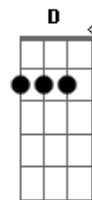

© ukulele-chords.com