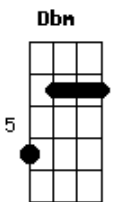

© ukulele-chords.com

© ukulele-chords.com