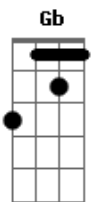

© ukulele-chords.com