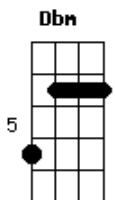

© ukulele-chords.com

© ukulele-chords.com