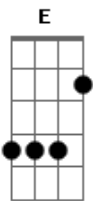

© ukulele-chords.com