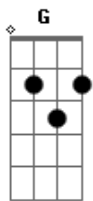

Rosa de Saron - Angústia Suprema

Tom: G
Intro: 2x: E D C

Em D
Eu imagino o seu olhar

C D
Eu o procuro no tempo

Em D
A última noite entre nós

C D
Angústia ao extremo

Em D
Sua alma entristeceu

C D
Companhia adormeceu

Em D
Só a lua a iluminar (2x)

C D
A angústia de um homem Deus

(E D C D)

(E D C D)

Em D
Prostrou-se em terra

Am G
Exprimi suas aflições

Em D
Um anjo o consolava

Am G
E a tristeza o abalava

Bm A D C
Foi na solidão sua maior dor

Bm A D C
Suor e sangue, angústia e amor

(Intro)

Em D
Sua fé venceu a dor

C D
Ao seu destino se entregou

Em D
A salvação seria

C D
Tal qual Deus Pai queria

Em D
Repleto de amor
C D
O sangue transpirou

(Refrão)

Solo 2x: Bm A D C

(refrão)

(E D A G) (2x)

Em D
Só a lua a iluminar a angústia de um homem Deus

Am G
Só a lua a iluminar a angústia de um homem Deus

Em D
Só a lua a iluminar a angústia de um homem Deus
(Suor e sangue)

Am G
Só a lua a iluminar a angústia de um homem Deus
(Angústia e amor)

Em D
Só a lua a iluminar a angústia de um homem Deus
(Suor e sangue)
(a última noite entre nós)

Am G
Só a lua a iluminar a angústia de um homem Deus
(Angústia e amor)
(Angústia ao extremo)

Em D
Só a lua a iluminar a angústia de um homem Deus
(Suor e sangue)
(Sua alma entristeceu)

Am G
Só a lua a iluminar a angústia de um homem Deus
(Angústia e amor)
(Companhia adormeceu)

Em D
Só a lua a iluminar a angústia de um homem Deus
(Suor e sangue)
(Só a lua a iluminar)

Am G
Só a lua a iluminar a angústia de um homem Deus
(Angústia e amor)
(a angústia de um homem Deus)

Acordes

© ukulele-chords.com