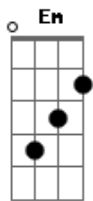

Bm A D C
Foi na solidão sua maior dor

Bm A D C
Suor e sangue, angústia e amor

(Intro)

Em D
Sua fé venceu a dor

C D
Ao seu destino se entregou

Em D
A salvação seria

C D
Tal qual Deus Pai queria

Em D
Repleto de amor
C D
O sangue transpirou

(Refrão)

Solo 2x: Bm A D C

(refrão)

(E D A G) (2x)

Em D
Só a lua a iluminar a angústia de um homem Deus

Am G
Só a lua a iluminar a angústia de um homem Deus

Em D
Só a lua a iluminar a angústia de um homem Deus
(Suor e sangue)

Am G
Só a lua a iluminar a angústia de um homem Deus
(Angústia e amor)
(a angústia de um homem Deus)

Acordes

© ukulele-chords.com

© ukulele-chords.com

© ukulele-chords.com

© ukulele-chords.com

© ukulele-chords.com