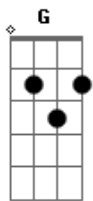

Rosa de Saron - Angústia Suprema

Tom: G
Intro: 2x: E D C

Em D
Eu imagino o seu olhar
C D
Eu o procuro no tempo
Em D
A última noite entre nós
C D
Angústia ao extremo
Em D
Sua alma entristeceu
C D
Companhia adormeceu

Em D
Só a lua a iluminar (2x)
C D
A angústia de um homem Deus

(E D C D)

(E D C D)

Em D
Prostrou-se em terra
Am G
Exprimi suas aflições
Em D
Um anjo o consolava
Am G
E a tristeza o abalava

Bm A D C
Foi na solidão sua maior dor
Bm A D C
Suor e sangue, angústia e amor

(Intro)

Em D
Sua fé venceu a dor
C D
Ao seu destino se entregou

Em D
A salvação seria
C D
Tal qual Deus Pai queria

Em D
Repleto de amor
C D
O sangue transpirou

(Refrão)

Solo 2x: Bm A D C

(refrão)

(E D A G) (2x)

Em D
Só a lua a iluminar a angústia de um homem Deus
Am G
Só a lua a iluminar a angústia de um homem Deus

Em D
Só a lua a iluminar a angústia de um homem Deus
(Suor e sangue)

Am G
Só a lua a iluminar a angústia de um homem Deus
(Angústia e amor)

Em D
Só a lua a iluminar a angústia de um homem Deus
(Suor e sangue)
(a última noite entre nós)

Am G
Só a lua a iluminar a angústia de um homem Deus
(Angústia e amor)
(Angústia ao extremo)

Em D
Só a lua a iluminar a angústia de um homem Deus
(Suor e sangue)
(Sua alma entristeceu)

Am G
Só a lua a iluminar a angústia de um homem Deus
(Angústia e amor)
(Companhia adormeceu)

Em D
Só a lua a iluminar a angústia de um homem Deus
(Suor e sangue)
(Só a lua a iluminar)

Am G
Só a lua a iluminar a angústia de um homem Deus
(Angústia e amor)
(a angústia de um homem Deus)

Acordes

© ukulele-chords.com