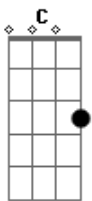

Bm A D C
Foi na solidão sua maior dor

Bm A D C
Suor e sangue, angústia e amor

(Intro)

Em D
Sua fé venceu a dor

C D
Ao seu destino se entregou

Em D
A salvação seria

C D
Tal qual Deus Pai queria

Em D
Repleto de amor
C D
O sangue transpirou

Am G
Só a lua a iluminar a angústia de um homem Deus
(Angústia e amor)
(a angústia de um homem Deus)

Acordes

© ukulele-chords.com

© ukulele-chords.com

© ukulele-chords.com

© ukulele-chords.com

© ukulele-chords.com