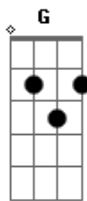

Rosa de Saron - Angústia Suprema

Tom: G
Intro: 2x: E D C

Em D
Eu imagino o seu olhar

C D
Eu o procuro no tempo

Em D
A última noite entre nós

C D
Angústia ao extremo

Em D
Sua alma entristeceu

C D
Companhia adormeceu

Em D
Só a lua a iluminar (2x)

C D
A angústia de um homem Deus

(E D C D)

(E D C D)

Em D
Prostrou-se em terra

Am G
Exprimi suas aflições

Em D
Um anjo o consolava

Am G
E a tristeza o abalava

Bm A D C
Foi na solidão sua maior dor

Bm A D C
Suor e sangue, angústia e amor

(Intro)

Em D
Sua fé venceu a dor

C D
Ao seu destino se entregou

Em D
A salvação seria

C D
Tal qual Deus Pai queria

Em D
Repleto de amor
C D
O sangue transpirou

(Refrão)

Solo 2x: Bm A D C

(refrão)

(E D A G) (2x)

Em D
Só a lua a iluminar a angústia de um homem Deus

Am G
Só a lua a iluminar a angústia de um homem Deus

Em D
Só a lua a iluminar a angústia de um homem Deus
(Suor e sangue)

Am G
Só a lua a iluminar a angústia de um homem Deus
(Angústia e amor)

Em D
Só a lua a iluminar a angústia de um homem Deus
(Suor e sangue)
(a última noite entre nós)

Am G
Só a lua a iluminar a angústia de um homem Deus
(Angústia e amor)
(Angústia ao extremo)

Em D
Só a lua a iluminar a angústia de um homem Deus
(Suor e sangue)
(Sua alma entristeceu)

Am G
Só a lua a iluminar a angústia de um homem Deus
(Angústia e amor)
(Companhia adormeceu)

Em D
Só a lua a iluminar a angústia de um homem Deus
(Suor e sangue)
(Só a lua a iluminar)

Am G
Só a lua a iluminar a angústia de um homem Deus
(Angústia e amor)
(a angústia de um homem Deus)

Acordes