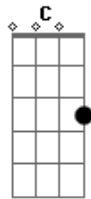

Rosa de Saron - Além do meu jardim

Tom: G

(intro) G D C C
G D Am Cm

G
Alguma coisa me aconteceu
D Am C
E tudo parece fugir para outro lugar
G
Estrelas tristes tentam me explicar
D Am C
E nada acontece se dissipam todas pelo ar

G
Além do meu jardim
Am
Pois uma rosa disse adeus pra mim
G Am

Mas tudo tem um fim eu sei
Só não sonhava que seria assim

D Am
Aonde quer que você vá
D
Eu quero te encontrar
Am C
Por onde você for
G Am
Eu preciso de mais
D
Eu preciso mais
C
Preciso de você aqui (4x)

(intro)
(repete tudo)
(base solo) (G Am D C)

Acordes

© ukulele-chords.com

© ukulele-chords.com

© ukulele-chords.com

© ukulele-chords.com

© ukulele-chords.com