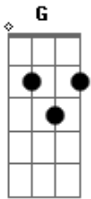

Rosa de Saron - Além do meu jardim

Tom: G

(intro) G D C C
G D Am Cm

G
Alguma coisa me aconteceu
D Am C
E tudo parece fugir para outro lugar
G
Estrelas tristes tentam me explicar
D Am C
E nada acontece se dissipam todas pelo ar

G
Além do meu jardim
Am
Pois uma rosa disse adeus pra mim
G Am

Mas tudo tem um fim eu sei
Só não sonhava que seria assim

D Am
Aonde quer que você vá
D
Eu quero te encontrar
Am C
Por onde você for
G Am
Eu preciso de mais
D
Eu preciso mais
C
Preciso de você aqui (4x)

(intro)
(repete tudo)
(base solo) (G Am D C)

Acordes

© ukulele-chords.com

© ukulele-chords.com

© ukulele-chords.com

© ukulele-chords.com

© ukulele-chords.com