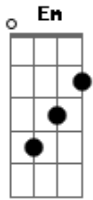

Rosa Amarela - Yemanjá

tom:

Em

Em

Bm

Fui na areia

Em Bm

Vi mamãe sereia

Am Em

Cantar na beira do mar

Em Bm

A noite era de Lua cheia

Em Bm

E no canto de minha mãe sereia

Am Em

Coloquei-me a rezar

Em Bm Em Bm

Yemanja, Yemanja

Acordes

© ukulele-chords.com