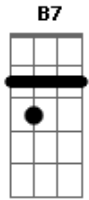

© ukulele-chords.com