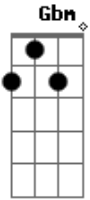

© ukulele-chords.com

© ukulele-chords.com