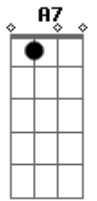

© ukulele-chords.com