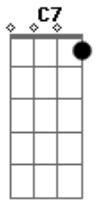

© ukulele-chords.com