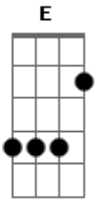

Rony e Leo Delacort - Chamar até cair

tom:

Intro: D E Gbm A
A D Bm Db7

Gbm
Se despediu de mim, selin de amiguin
E
Parou de me seguir, te flagrei no barzin
Bm D
Fingiu se divertir, bebeu até cair
Db7
Cada gole que cê bebe aumenta a saudade de mim

Acordes

© ukulele-chords.com

© ukulele-chords.com

© ukulele-chords.com

© ukulele-chords.com

© ukulele-chords.com

© ukulele-chords.com

D
Tô te filmando
E
Daqui eu vejo a sua carência me chamando Gbm
A D
Essa maluca vai acabar me ligando
Bm
Se arrepende ai
Db7
Que vai chamar até cair
[Solo Final] D E Gbm A
D Bm Db7