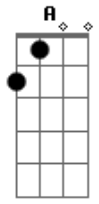

Rony e Leo Delacort - Chamar até cair

tom:

Intro: D E Gbm A
A D Bm Db7

Gbm
Se despediu de mim, selin de amiguin
E
Parou de me seguir, te flagrei no barzin
Bm D
Fingiu se divertir, bebeu até cair
Db7
Cada gole que cê bebe aumenta a saudade de mim

D
Tô te filmando
E Gbm
Daqui eu vejo a sua carência me chamando
A D
Essa maluca vai acabar me ligando
Bm
Se arrepende ai
Db7
Que vai chamar até cair
[Solo Final] D E Gbm A
D Bm Db7

Acordes

© ukulele-chords.com