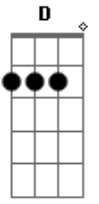

Rony e Leo Delacort - Chamar até cair

tom:

Intro: D E Gbm A
A D Bm Db7

Gbm
Se despediu de mim, selin de amiguin
E
Parou de me seguir, te flagrei no barzin
Bm D
Fingiu se divertir, bebeu até cair
Db7
Cada gole que cê bebe aumenta a saudade de mim

D
Tô te filmando
E Gbm
Daqui eu vejo a sua carência me chamando
A D
Essa maluca vai acabar me ligando
Bm
Se arrepende ai
Db7
Que vai chamar até cair
[Solo Final] D E Gbm A
D Bm Db7

Acordes

© ukulele-chords.com