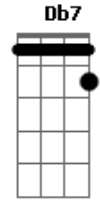

© ukulele-chords.com