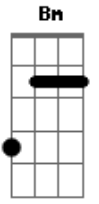

© ukulele-chords.com