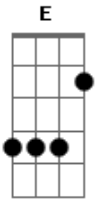

© ukulele-chords.com