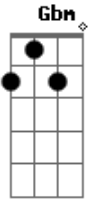

© ukulele-chords.com