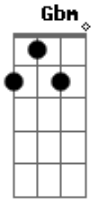

© ukulele-chords.com