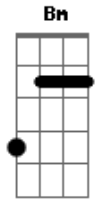

Rony e Leo Delacort - Chamar até cair

tom:

Intro: D E Gbm A
A D Bm Db7

Gbm
Se despediu de mim, selin de amiguin
E
Parou de me seguir, te flagrei no barzin
Bm D
Fingiu se divertir, bebeu até cair
Db7
Cada gole que cê bebe aumenta a saudade de mim

Acordes

© ukulele-chords.com

© ukulele-chords.com

© ukulele-chords.com

© ukulele-chords.com

© ukulele-chords.com

© ukulele-chords.com

D
Tô te filmando
E
Daqui eu vejo a sua carência me chamando Gbm
A D
Essa maluca vai acabar me ligando
Bm
Se arrepende ai
Db7
Que vai chamar até cair
[Solo Final] D E Gbm A
D Bm Db7