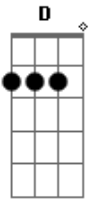

© ukulele-chords.com