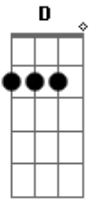

Rony e Leo Delacort - Chamar até cair

tom:

Intro: D E Gbm A
A D Bm Db7

Gbm
Se despediu de mim, selin de amiguin
E
Parou de me seguir, te flagrei no barzin
Bm D
Fingiu se divertir, bebeu até cair
Db7
Cada gole que cê bebe aumenta a saudade de mim

Acordes

© ukulele-chords.com

© ukulele-chords.com

© ukulele-chords.com

© ukulele-chords.com

© ukulele-chords.com

© ukulele-chords.com

D
Tô te filmando
E
Daqui eu vejo a sua carência me chamando Gbm
A D
Essa maluca vai acabar me ligando
Bm
Se arrepende ai
Db7
Que vai chamar até cair
[Solo Final] D E Gbm A
D Bm Db7