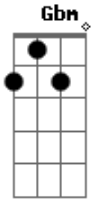

Rony e Leo Delacort - Chamar até cair

tom:

Intro: D E Gbm A
A D Bm Db7

Gbm
Se despediu de mim, selin de amiguin
E
Parou de me seguir, te flagrei no barzin
Bm D
Fingiu se divertir, bebeu até cair
Db7
Cada gole que cê bebe aumenta a saudade de mim

Acordes

© ukulele-chords.com

© ukulele-chords.com

© ukulele-chords.com

© ukulele-chords.com

© ukulele-chords.com

© ukulele-chords.com

D
Tô te filmando
E
Daqui eu vejo a sua carência me chamando Gbm
A D
Essa maluca vai acabar me ligando
Bm
Se arrepende ai
Db7
Que vai chamar até cair
[Solo Final] D E Gbm A
D Bm Db7