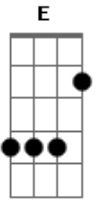

© ukulele-chords.com