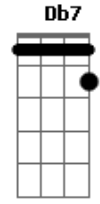

Rony e Leo Delacort - Chamar até cair

tom:

Intro: D E Gbm A
A D Bm Db7

Gbm
Se despediu de mim, selin de amiguin
E
Parou de me seguir, te flagrei no barzin
Bm D
Fingiu se divertir, bebeu até cair
Db7
Cada gole que cê bebe aumenta a saudade de mim

Acordes

© ukulele-chords.com

© ukulele-chords.com

© ukulele-chords.com

© ukulele-chords.com

© ukulele-chords.com

© ukulele-chords.com

D
Tô te filmando
E
Daqui eu vejo a sua carência me chamando Gbm
A D
Essa maluca vai acabar me ligando
Bm
Se arrepende ai
Db7
Que vai chamar até cair
[Solo Final] D E Gbm A
D Bm Db7