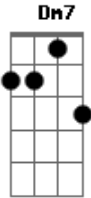

© ukulele-chords.com