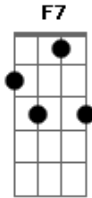

© ukulele-chords.com