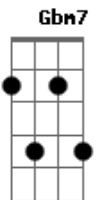

© ukulele-chords.com