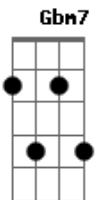

© ukulele-chords.com