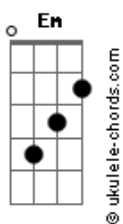

Rony Barba e Mari Lu - Só No Prejú

tom:

Intro: D Cadd9 G D Cadd9 G

D
Eu não quero mais pensar
Já deixei de acreditar Cadd9 Em
Só no prejú D
Se pudesse ia sumir
Desaparecer daqui Cadd9 Em
Só no prejú D

Em A
Eu não tenho uma casa
Em A
Nada impede de dar asas
G D
A tudo aquilo que sempre
E G
Sonhei em fazer
A G
Sonhei em fazer
A
Sonhei em fazer

D
Pode chamar pra o que for
Cadd9 Em
Tô zerado no amor D
Só no prejú D
Tô ganhando muito pouco
Cadd9 Em
Todo mês é no sufoco D

Acordes

Só no prejú

Em A
Eu não tenho uma casa
Em A
Nada impede de dar asas
G D
A tudo aquilo que sempre
E G
Sonhei em fazer
A G
Sonhei em fazer
A
Sonhei em fazer