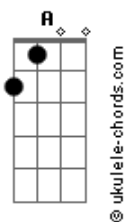

Rony Barba e Mari Lu - Só No Prejú

tom:

Intro: D Cadd9 G D Cadd9 G

D
Eu não quero mais pensar
Já deixei de acreditar Cadd9 Em
Só no prejuí D
Se pudesse ia sumir
Desaparecer daqui Cadd9 Em
Só no prejuí D

Em A
Eu não tenho uma casa
Em A
Nada impede de dar asas D
A tudo aquilo que sempre E G
Sonhei em fazer
Sonhei em fazer A G
Sonhei em fazer A
Sonhei em fazer

D
Pode chamar pra o que for Cadd9 Em
Tô zerado no amor D
Só no prejuí D
Tô ganhando muito pouco Cadd9 Em
Todo mês é no sufoco D

Acordes

Só no prejuí

Em A
Eu não tenho uma casa
Em A
Nada impede de dar asas D
A tudo aquilo que sempre E G
Sonhei em fazer
Sonhei em fazer A G
Sonhei em fazer A
Sonhei em fazer