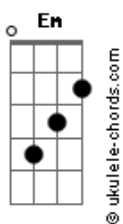

Rony Barba e Mari Lu - Só No Prejú

tom:

Intro: D Cadd9 G D Cadd9 G

D
Eu não quero mais pensar
Já deixei de acreditar Cadd9 Em
Só no prejú D
Se pudesse ia sumir
Desaparecer daqui Cadd9 Em
Só no prejú D

Em A
Eu não tenho uma casa
Em A
Nada impede de dar asas D
A tudo aquilo que sempre E G
Sonhei em fazer
Sonhei em fazer A G
Sonhei em fazer A
Sonhei em fazer

D
Pode chamar pra o que for Cadd9 Em
Tô zerado no amor D
Só no prejú D
Tô ganhando muito pouco Cadd9 Em
Todo mês é no sufoco D

Acordes

Só no prejú

Em A
Eu não tenho uma casa
Em A
Nada impede de dar asas D
A tudo aquilo que sempre E G
Sonhei em fazer
Sonhei em fazer A G
Sonhei em fazer A
Sonhei em fazer