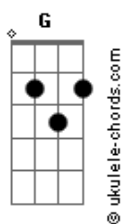

Rony Barba e Mari Lu - Só No Prejú

tom:

Intro: D Cadd9 G D Cadd9 G

D
Eu não quero mais pensar
Já deixei de acreditar Cadd9 Em
Só no prejú D
Se pudesse ia sumir
Desaparecer daqui Cadd9 Em
Só no prejú D

Em A
Eu não tenho uma casa
Em A
Nada impede de dar asas
G D
A tudo aquilo que sempre
E G
Sonhei em fazer
A G
Sonhei em fazer
A
Sonhei em fazer

D
Pode chamar pra o que for
Cadd9 Em
Tô zerado no amor D
Só no prejú D
Tô ganhando muito pouco
Cadd9 Em
Todo mês é no sufoco D

Acordes

Só no prejú

Em A
Eu não tenho uma casa
Em A
Nada impede de dar asas
G D
A tudo aquilo que sempre
E G
Sonhei em fazer
A G
Sonhei em fazer
A
Sonhei em fazer