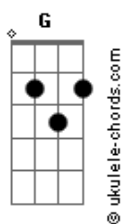

Rony Barba e Mari Lu - Só No Prejú

tom:

Intro: D Cadd9 G D Cadd9 G

D
Eu não quero mais pensar
Já deixei de acreditar Cadd9 Em
Só no prejú D
Se pudesse ia sumir
Desaparecer daqui Cadd9 Em
Só no prejú D

Em A
Eu não tenho uma casa
Em A
Nada impede de dar asas D
A tudo aquilo que sempre E G
Sonhei em fazer
Sonhei em fazer A G
Sonhei em fazer A
Sonhei em fazer

D
Pode chamar pra o que for Cadd9 Em
Tô zerado no amor D
Só no prejú D
Tô ganhando muito pouco Cadd9 Em
Todo mês é no sufoco D

Acordes

Só no prejú

Em A
Eu não tenho uma casa
Em A
Nada impede de dar asas D
A tudo aquilo que sempre E G
Sonhei em fazer
Sonhei em fazer A G
Sonhei em fazer A
Sonhei em fazer