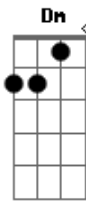

© ukulele-chords.com