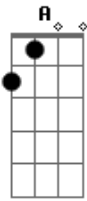

© ukulele-chords.com