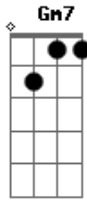

Rony Barba e Mari Lu - Sinais de Acusação

Tom: F

Am G Dm
Aflitos sinais trafegam no céu,
Am G Dm
Emitem mensagens do que aconteceu,
Am G Dm
Acuse os culpados reais, mas não eu!
C7 Dm7
Doces palavras bastam pra aliviar a tensão,
C G Am
Desses sinais de acusação,
G
Que substituem sua voz.
Am G Dm
Vamos passear, um jantar, um motel,
Am G F7

Para aliviar o que aconteceu!
C7
Nuvens douradas dançam
Dm7
Pra aliviar o cansaço,
C G Am
Desses sinais de acusação.
Bb7 Gm7
Anjos vão cantar sobre nós dois
F7 Gm7
Já que tudo acabou mais uma vez!
Bb7 Gm7
Pra nós não dá mais, nosso tempo vai terminar,
F7 Gm7
E eu vou dizer adeus!
F7 G F7 G A
Adeus! Adeus! Adeus! Adeus! Adeus!

Acordes

© ukulele-chords.com

© ukulele-chords.com

© ukulele-chords.com

© ukulele-chords.com

© ukulele-chords.com

© ukulele-chords.com

© ukulele-chords.com

© ukulele-chords.com

© ukulele-chords.com

© ukulele-chords.com

© ukulele-chords.com