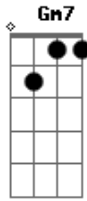

Rony Barba e Mari Lu - Sinais de Acusação

Tom: F

Am G Dm
Aflitos sinais trafegam no céu,
Am G Dm
Emitem mensagens do que aconteceu,
Am G Dm
Acuse os culpados reais, mas não eu!
C7 Dm
Doces palavras bastam pra aliviar a tensão,
C G Am
Desses sinais de acusação,
G
Que substituem sua voz.
Am G Dm
Vamos passear, um jantar, um motel,
Am G F7

Para aliviar o que aconteceu!
C7
Nuvens douradas dançam
Dm7
Pra aliviar o cansaço,
C G Am
Desses sinais de acusação.
Bb7 Gm7
Anjos vão cantar sobre nós dois
F7 Gm7
Já que tudo acabou mais uma vez!
Bb7 Gm7
Pra nós não dá mais, nosso tempo vai terminar,
F7 Gm7
E eu vou dizer adeus!
F7 G F7 G A
Adeus! Adeus! Adeus! Adeus! Adeus!

Acordes

© ukulele-chords.com

© ukulele-chords.com

© ukulele-chords.com

© ukulele-chords.com

© ukulele-chords.com

© ukulele-chords.com

© ukulele-chords.com

© ukulele-chords.com

© ukulele-chords.com

© ukulele-chords.com

© ukulele-chords.com