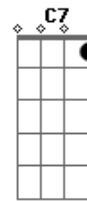

© ukulele-chords.com