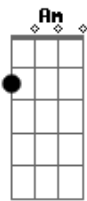

© ukulele-chords.com