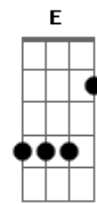

© ukulele-chords.com