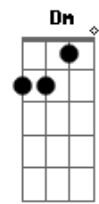

© ukulele-chords.com