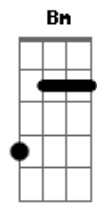

© ukulele-chords.com