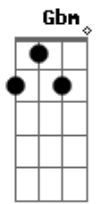

© ukulele-chords.com