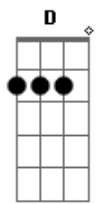

© ukulele-chords.com