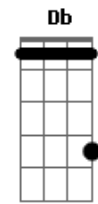

© ukulele-chords.com