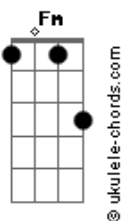

Rony Barba e Mari Lu - O Nó

tom:

Intro: Ab Fm Ab Fm

Ab Fm
Decidi mudar
Ab Fm
O meu jeito assim
Gb Ebm Db
Pode ser melhor pra mim

Ab Fm
Eu queria amar
Ab Fm
Acima de tudo
Gb Ebm Db
Mas nem sempre o mundo é bom

(B Abm B Abm)
(E Dbm A Gbm B Ab)

Db Bbm

Acordes

Eu não quero mais
Db Bbm
Viver assim tão só
B Abm
Na garganta um nó
E Dbm B
Tenho que encontrar alguém

(B Abm B Abm)
(E Dbm A Gbm B Ab)

Db Bbm
Eu queria amar
Db Bbm
Do meu jeito assim
B Abm
Pode ser melhor
E Dbm B
Quero encontrar alguém