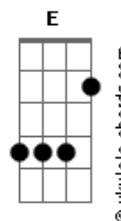

Rony Barba e Mari Lu - O Nó

tom:

Intro: Ab Fm Ab Fm

Ab Fm
Decidi mudar
Ab Fm
O meu jeito assim
Gb Ebm Db
Pode ser melhor pra mim

Ab Fm
Eu queria amar
Ab Fm
Acima de tudo
Gb Ebm Db
Mas nem sempre o mundo é bom

(B Abm B Abm)
(E Dbm A Gbm B Ab)

Db Bbm

Acordes

Eu não quero mais
Db Bbm
Viver assim tão só
B Abm
Na garganta um nó
E Dbm B
Tenho que encontrar alguém

(B Abm B Abm)
(E Dbm A Gbm B Ab)

Db Bbm
Eu queria amar
Db Bbm
Do meu jeito assim
B Abm
Pode ser melhor
E Dbm B
Quero encontrar alguém