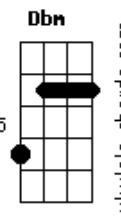

Rony Barba e Mari Lu - O Nó

tom:

Intro: Ab Fm Ab Fm

Ab Fm
Decidi mudar
Ab Fm
O meu jeito assim
Gb Ebm Db
Pode ser melhor pra mim

Ab Fm
Eu queria amar
Ab Fm
Acima de tudo
Gb Ebm Db
Mas nem sempre o mundo é bom

(B Abm B Abm)
(E Dbm A Gbm B Ab)

Db Bbm

Acordes

Eu não quero mais
Db Bbm
Viver assim tão só
B Abm
Na garganta um nó
E Dbm B
Tenho que encontrar alguém

(B Abm B Abm)
(E Dbm A Gbm B Ab)

Db Bbm
Eu queria amar
Db Bbm
Do meu jeito assim
B Abm
Pode ser melhor
E Dbm B
Quero encontrar alguém