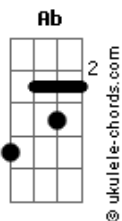

Rony Barba e Mari Lu - O Nó

tom:

Intro: Ab Fm Ab Fm

Ab Fm
Decidi mudar
Ab Fm
O meu jeito assim
Gb Ebm Db
Pode ser melhor pra mim

Ab Fm
Eu queria amar
Ab Fm
Acima de tudo
Gb Ebm Db
Mas nem sempre o mundo é bom

(B Abm B Abm)
(E Dbm A Gbm B Ab)

Db Bbm

Acordes

Eu não quero mais
Db Bbm
Viver assim tão só
B Abm
Na garganta um nó
E Dbm B
Tenho que encontrar alguém

(B Abm B Abm)
(E Dbm A Gbm B Ab)

Db Bbm
Eu queria amar
Db Bbm
Do meu jeito assim
B Abm
Pode ser melhor
E Dbm B
Quero encontrar alguém