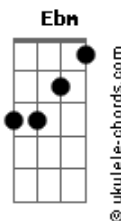

Rony Barba e Mari Lu - O Nó

tom:

Intro: Ab Fm Ab Fm

Ab Fm
Decidi mudar
Ab Fm
O meu jeito assim
Gb Ebm Db
Pode ser melhor pra mim

Ab Fm
Eu queria amar
Ab Fm
Acima de tudo
Gb Ebm Db
Mas nem sempre o mundo é bom

(B Abm B Abm)
(E Dbm A Gbm B Ab)

Db Bbm

Acordes

Eu não quero mais
Db Bbm
Viver assim tão só
B Abm
Na garganta um nó
E Dbm B
Tenho que encontrar alguém

(B Abm B Abm)
(E Dbm A Gbm B Ab)

Db Bbm
Eu queria amar
Db Bbm
Do meu jeito assim
B Abm
Pode ser melhor
E Dbm B
Quero encontrar alguém