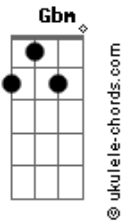

Rony Barba e Mari Lu - O Nó

tom:

Intro: Ab Fm Ab Fm

Ab Fm
Decidi mudar
Ab Fm
O meu jeito assim
Gb Ebm Db
Pode ser melhor pra mim

Ab Fm
Eu queria amar
Ab Fm
Acima de tudo
Gb Ebm Db
Mas nem sempre o mundo é bom

(B Abm B Abm)
(E Dbm A Gbm B Ab)

Db Bbm

Acordes

Eu não quero mais
Db Bbm
Viver assim tão só
B Abm
Na garganta um nó
E Dbm B
Tenho que encontrar alguém

(B Abm B Abm)
(E Dbm A Gbm B Ab)

Db Bbm
Eu queria amar
Db Bbm
Do meu jeito assim
B Abm
Pode ser melhor
E Dbm B
Quero encontrar alguém