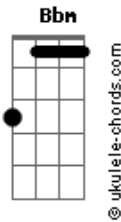

Rony Barba e Mari Lu - O Nó

tom:

Intro: Ab Fm Ab Fm

Ab Fm
Decidi mudar
Ab Fm
O meu jeito assim
Gb Ebm Db
Pode ser melhor pra mim

Ab Fm
Eu queria amar
Ab Fm
Acima de tudo
Gb Ebm Db
Mas nem sempre o mundo é bom

(B Abm B Abm)
(E Dbm A Gbm B Ab)

Db Bbm

Acordes

Eu não quero mais
Db Bbm
Viver assim tão só
B Abm
Na garganta um nó
E Dbm B
Tenho que encontrar alguém

(B Abm B Abm)
(E Dbm A Gbm B Ab)

Db Bbm
Eu queria amar
Db Bbm
Do meu jeito assim
B Abm
Pode ser melhor
E Dbm B
Quero encontrar alguém