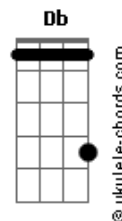

Rony Barba e Mari Lu - O Nó

tom:

Intro: Ab Fm Ab Fm

Ab Fm
Decidi mudar
Ab Fm
O meu jeito assim
Gb Ebm Db
Pode ser melhor pra mim

Ab Fm
Eu queria amar
Ab Fm
Acima de tudo
Gb Ebm Db
Mas nem sempre o mundo é bom

(B Abm B Abm)
(E Dbm A Gbm B Ab)

Db Bbm

Acordes

Eu não quero mais
Db Bbm
Viver assim tão só
B Abm
Na garganta um nó
E Dbm B
Tenho que encontrar alguém

(B Abm B Abm)
(E Dbm A Gbm B Ab)

Db Bbm
Eu queria amar
Db Bbm
Do meu jeito assim
B Abm
Pode ser melhor
E Dbm B
Quero encontrar alguém