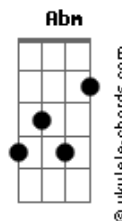

Rony Barba e Mari Lu - O Nó

tom:

Intro: Ab Fm Ab Fm

Ab Fm
Decidi mudar
Ab Fm
O meu jeito assim
Gb Ebm Db
Pode ser melhor pra mim

Ab Fm
Eu queria amar
Ab Fm
Acima de tudo
Gb Ebm Db
Mas nem sempre o mundo é bom

(B Abm B Abm)
(E Dbm A Gbm B Ab)

Db Bbm

Acordes

Eu não quero mais
Db Bbm
Viver assim tão só
B Abm
Na garganta um nó
E Dbm B
Tenho que encontrar alguém

(B Abm B Abm)
(E Dbm A Gbm B Ab)

Db Bbm
Eu queria amar
Db Bbm
Do meu jeito assim
B Abm
Pode ser melhor
E Dbm B
Quero encontrar alguém