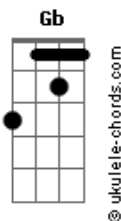

Rony Barba e Mari Lu - O Nó

tom:

Intro: Ab Fm Ab Fm

Ab Fm
Decidi mudar
Ab Fm
O meu jeito assim
Gb Ebm Db
Pode ser melhor pra mim

Ab Fm
Eu queria amar
Ab Fm
Acima de tudo
Gb Ebm Db
Mas nem sempre o mundo é bom

(B Abm B Abm)
(E Dbm A Gbm B Ab)

Db Bbm

Acordes

Eu não quero mais
Db Bbm
Viver assim tão só
B Abm
Na garganta um nó
E Dbm B
Tenho que encontrar alguém

(B Abm B Abm)
(E Dbm A Gbm B Ab)

Db Bbm
Eu queria amar
Db Bbm
Do meu jeito assim
B Abm
Pode ser melhor
E Dbm B
Quero encontrar alguém