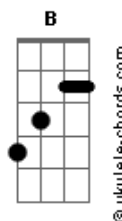

Rony Barba e Mari Lu - O Nó

tom:

Intro: Ab Fm Ab Fm

Ab Fm
Decidi mudar
Ab Fm
O meu jeito assim
Gb Ebm Db
Pode ser melhor pra mim

Ab Fm
Eu queria amar
Ab Fm
Acima de tudo
Gb Ebm Db
Mas nem sempre o mundo é bom

(B Abm B Abm)
(E Dbm A Gbm B Ab)

Db Bbm

Acordes

Eu não quero mais
Db Bbm
Viver assim tão só
B Abm
Na garganta um nó
E Dbm B
Tenho que encontrar alguém

(B Abm B Abm)
(E Dbm A Gbm B Ab)

Db Bbm
Eu queria amar
Db Bbm
Do meu jeito assim
B Abm
Pode ser melhor
E Dbm B
Quero encontrar alguém