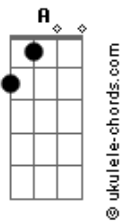

Rony Barba e Mari Lu - O Nó

tom:

Intro: Ab Fm Ab Fm

Ab Fm
Decidi mudar
Ab Fm
O meu jeito assim
Gb Ebm Db
Pode ser melhor pra mim

Ab Fm
Eu queria amar
Ab Fm
Acima de tudo
Gb Ebm Db
Mas nem sempre o mundo é bom

(B Abm B Abm)
(E Dbm A Gbm B Ab)

Db Bbm

Acordes

Eu não quero mais
Db Bbm
Viver assim tão só
B Abm
Na garganta um nó
E Dbm B
Tenho que encontrar alguém

(B Abm B Abm)
(E Dbm A Gbm B Ab)

Db Bbm
Eu queria amar
Db Bbm
Do meu jeito assim
B Abm
Pode ser melhor
E Dbm B
Quero encontrar alguém