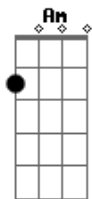

Rony Barba e Mari Lu - O Fim

tom:

Intro: C Aadd9 Am

C Am
A mesma história eu vou
C Am
Contar o que passou
F Dm F
Dessa vez vou lembrar
Dm G C
O que fez pra zombar

G Em
Foi ruim demais
F Fm C
Foi o fim que não quero pra ninguém
G Em
Foi ruim demais
F
Mas eu sei
Fm C Aadd9
Foi pro bem de nós dois

C Am
A mesma fúria doce
C Am
A mesma dor que acabou
F Dm F

Foi talvez só paixão
Dm G C
Que me fez perder o chão

G Em
Foi ruim demais
F Fm C
Foi o fim que não quero pra ninguém
G Em
Foi ruim demais
F
Mas eu sei
Fm C
Foi pro bem de nós dois

[Solo] C Am C Am
F Dm F Dm G C

G Em
Foi ruim demais
F Fm C
Foi o fim que não quero pra ninguém
G Em
Foi ruim demais
F
Mas eu sei
Fm C Aadd9 F
Foi pro bem de nós dois
Fm C
Foi pro bem de nós dois

Acordes