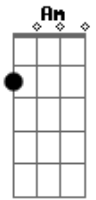

Rony Barba e Mari Lu - O Fim

tom:

Intro: C Aadd9 Am

C Am
A mesma história eu vou
C Am
Contar o que passou
F Dm F
Dessa vez vou lembrar
Dm G C
O que fez pra zombar

G Em
Foi ruim demais
F Fm C
Foi o fim que não quero pra ninguém
G Em
Foi ruim demais
F
Mas eu sei
Fm C Aadd9
Foi pro bem de nós dois

C Am
A mesma fúria doce
C Am
A mesma dor que acabou
F Dm F

Foi talvez só paixão
Dm G C
Que me fez perder o chão

G Em
Foi ruim demais
F Fm C
Foi o fim que não quero pra ninguém
G Em
Foi ruim demais
F
Mas eu sei
Fm C
Foi pro bem de nós dois

[Solo] C Am C Am
F Dm F Dm G C

G Em
Foi ruim demais
F Fm C
Foi o fim que não quero pra ninguém
G Em
Foi ruim demais
F
Mas eu sei
Fm C Aadd9 F
Foi pro bem de nós dois
Fm C
Foi pro bem de nós dois

Acordes

© ukulele-chords.com