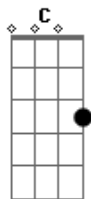

© ukulele-chords.com

© ukulele-chords.com