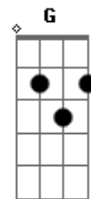

© ukulele-chords.com