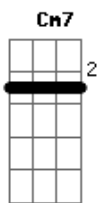

© ukulele-chords.com