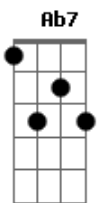

© ukulele-chords.com