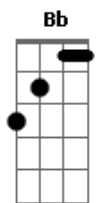

Rony Barba e Mari Lu - O Céu

Tom: Eb
Intro: Cm7 Bb Ab7

Cm7
Ab7
A vida inteira eu quis saber o que sentia

Cm7
Ab7
Meus atos são iguais ao preço que paguei

Refrão1
Fm7 Gm7 Fm7

Sem o teu, o meu amor

Ab7 Gm7 Fm7

Sem o céu do seu olhar

Cm7
Ab7
Na dúvida desci das nuvens que eu criei
Cm7

Ab7

Caí num rio frio por onde naveguei

refrão1:

solo moog: Eb7 Fm7

Refrão2:

Cm7 Bb Ab7 Cm7 Bb Ab7
Eu consegui mudar meu jeito de pensar

Bb Fm7 Cm7 Bb Ab7
Na função do destino, ou algo similar

Fm7 Gm7 Fm7
Com o céu do seu olhar

solo violão: Cm7 Bb Ab7 - 2x

Refrão 1 Solo moog

Refrão2:

Final: Cm7 Ab7....

Acordes

© ukulele-chords.com