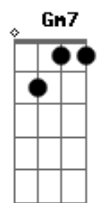

© ukulele-chords.com