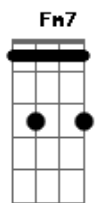

© ukulele-chords.com