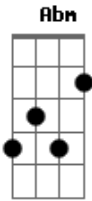

Rony Barba e Mari Lu - Não Valeu

tom:

Intro: **Em** **A**
B **Gb** **Abm**
 Nem o amor foi capaz
Ebm **E** **B**
 O que eu fiz não valeu
Dbm
 Para nós

B **Gb** **Abm**
 Nem a dor que me impôs
Ebm **E** **B**
 Foi capaz de morrer
Dbm
 Nunca mais

E **Dbm** **Em** **B**
 Vai nascer outro amor entre nós
E **Dbm** **Em** **B**
 Pra saber se isso foi o melhor
Ebm **E** **Em**
 Para nós, para nós

B **Gb** **Abm** **Ebm**
 Tudo em vão é melhor esquecer
E **B** **Dbm**
 Se puder ou quiser

B **Gb** **Abm**

Acordes

© ukulele-chords.com

© ukulele-chords.com

© ukulele-chords.com

© ukulele-chords.com

© ukulele-chords.com

© ukulele-chords.com