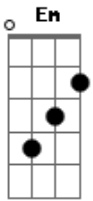

© ukulele-chords.com