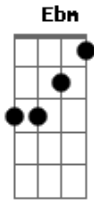

Rony Barba e Mari Lu - Não Valeu

tom:

Intro: **Em** **A**
B **Gb** **Abm**
 Nem o amor foi capaz
Ebm **E** **B**
 O que eu fiz não valeu
Dbm
 Para nós

B **Gb** **Abm**
 Nem a dor que me impôs
Ebm **E** **B**
 Foi capaz de morrer
Dbm
 Nunca mais

E **Dbm** **Em** **B**
 Vai nascer outro amor entre nós
E **Dbm** **Em** **B**
 Pra saber se isso foi o melhor
Ebm **E** **Em**
 Para nós, para nós

B **Gb** **Abm** **Ebm**
 Tudo em vão é melhor esquecer
E **B** **Dbm**
 Se puder ou quiser

B **Gb** **Abm**

Acordes

© ukulele-chords.com

© ukulele-chords.com

© ukulele-chords.com

© ukulele-chords.com

© ukulele-chords.com

© ukulele-chords.com