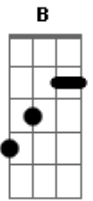

Rony Barba e Mari Lu - Não Valeu

tom:

Intro: **Em** **A**
B **Gb** **Abm**
 Nem o amor foi capaz
Ebm **E** **B**
 O que eu fiz não valeu
Dbm
 Para nós

B **Gb** **Abm**
 Nem a dor que me impôs
Ebm **E** **B**
 Foi capaz de morrer
Dbm
 Nunca mais

E **Dbm** **Em** **B**
 Vai nascer outro amor entre nós
E **Dbm** **Em** **B**
 Pra saber se isso foi o melhor
Ebm **E** **Em**
 Para nós, para nós

B **Gb** **Abm** **Ebm**
 Tudo em vão é melhor esquecer
E **B** **Dbm**
 Se puder ou quiser

B **Gb** **Abm**

Acordes

© ukulele-chords.com

© ukulele-chords.com

© ukulele-chords.com

© ukulele-chords.com

© ukulele-chords.com

© ukulele-chords.com