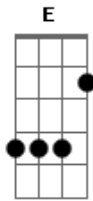

Rony Barba e Mari Lu - Não Valeu

tom:

Intro: **Em** **A**
B **Gb** **Abm**
 Nem o amor foi capaz
Ebm **E** **B**
 O que eu fiz não valeu
Dbm
 Para nós

B **Gb** **Abm**
 Nem a dor que me impôs
Ebm **E** **B**
 Foi capaz de morrer
Dbm
 Nunca mais

E **Dbm** **Em** **B**
 Vai nascer outro amor entre nós
E **Dbm** **Em** **B**
 Pra saber se isso foi o melhor
Ebm **E** **Em**
 Para nós, para nós

B **Gb** **Abm** **Ebm**
 Tudo em vão é melhor esquecer
E **B** **Dbm**
 Se puder ou quiser

B **Gb** **Abm**

Acordes

© ukulele-chords.com

© ukulele-chords.com

© ukulele-chords.com

© ukulele-chords.com

© ukulele-chords.com

© ukulele-chords.com