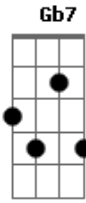

© ukulele-chords.com