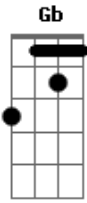

© ukulele-chords.com