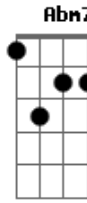

© ukulele-chords.com