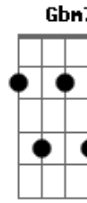

© ukulele-chords.com