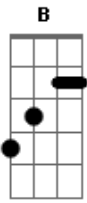

Rony Barba e Mari Lu - Não Tem Jeito

Tom: **B**
Intro: **Gb Gb7**

B7
Ei
Abm7
Sabe eu tava aqui pensando e cheguei
Abm7
A uma nova conclusão sobre nós dois
Gbm7
Acho que já não dá mais pra protelar
Gbm7
Acho que já não dá mais pra acreditar
Abm7

Que um dia vai mudar e eu também
Abm7 **A7**
O que dava pra fazer a gente fez
Gbm7 **A7**
Você sabe eu te quero muito bem
Gbm7 **G7 Gbm7**
Mas a gente tem que cair na real
Em7
É lógico isso é mal
Gbm7
Mas não tem jeito!
Bm7
Vai ser melhor pra nós
Em7 **A7** **B7**
Vai ser melhor pra nós!

Acordes