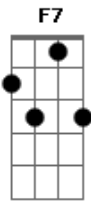

Rony Barba e Mari Lu - Mudança

Tom: C

Intro: F7 Em7 F7 Em7 Dm7

C7 Dm7
Não separe pra você o que eu quero
C7 Dm7
Não separe pra você o que eu paguei
C7 Dm7
Não separe o que não tem remédio
C7 Dm7
Não separe as coisas que a gente não fez
F7 Em7
A cidade é grande, eu vou ficar

F7 Em7 Dm7
Num bairro, num outro lugar que não defini
F7 Em7
Uma hora de carro está lá
F7 Em7
Se o trânsito não atrapalhar
Dm7
Fica tranqüila!
C7 Dm7
Chove, já passa das nove de sexta
Em7 Dm7 F7
G
Não dá mais pra ficar, eu tenho que me mudar, já!!!!

Acordes

© ukulele-chords.com

© ukulele-chords.com

© ukulele-chords.com

© ukulele-chords.com

© ukulele-chords.com

© ukulele-chords.com