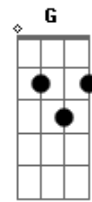

© ukulele-chords.com