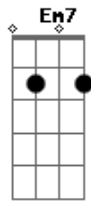

© ukulele-chords.com