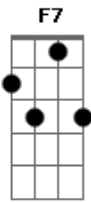

© ukulele-chords.com