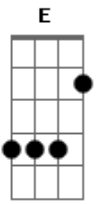

© ukulele-chords.com