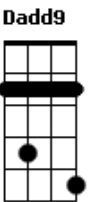

© ukulele-chords.com

Dm7 Gm7
0 nó na garganta sufoca
A Dm7
Me prende a você como chuva
Gm7 A
Lembranças caem em forma de lágrimas
Dm7
Gotas de esperança
Gm7 A Dm7 Gm7 A
Não apagam as minhas mágoas

[Solo] Dm Dm Dm Dadd9
Dm Dm Dm Dadd9
A A A A7

Dm7
Quando
Gm7 A Dm7
A primeira lágrima cair dos olhos
Gm7 A Dm7
Verá que não tem amor igual ao meu
Gm7 A Dm7
Hoje o céu e a lua juntos brilharam
Gm7 A Dm7
Só quem ama percebeu
Gm7 A
Só quem ama