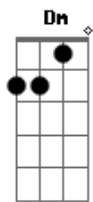

Rony Barba e Mari Lu - Lágrima

tom:

Intro: Am Gm Dm A
A A A7 A A

Dm7
Quando
Gm7 A Dm7
A primeira lágrima cair dos olhos
Gm7 A Dm7
Verá que não tem amor igual ao meu
Gm7 A Dm7
Hoje o céu e a lua juntos brilharam
Gm7 A Dm7
Só quem ama percebeu
Gm7 A
Só quem ama
Dm7
Cai a noite
Gm7 A Dm7
E a solidão despeja em meu peito
Gm7 A Dm7
Um mar de saudade à deriva
Gm7 A Dm7
A felicidade não encontra o meu coração
Gm7 A
Não encontra não

Acordes

© ukulele-chords.com