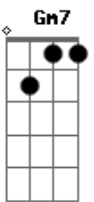

© ukulele-chords.com