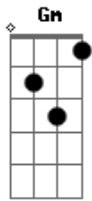

© ukulele-chords.com