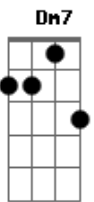

© ukulele-chords.com