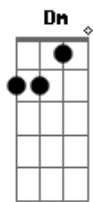

Rony Barba e Mari Lu - Lágrima

tom:

Dm

Intro: Am Gm Dm A
A A A7 A A

Dm7

Quando

Gm7 A Dm7
A primeira lágrima cair dos olhos

Gm7 A Dm7
Verá que não tem amor igual ao meu

Gm7 A Dm7
Hoje o céu e a lua juntos brilharam

Gm7 A Dm7
Só quem ama percebeu

Gm7 A
Só quem ama

Dm7
Cai a noite

Gm7 A Dm7
E a solidão despeja em meu peito

Gm7 A Dm7
Um mar de saudade à deriva

Gm7 A Dm7
A felicidade não encontra o meu coração

Gm7 A
Não encontra não

Acordes

Dm7

Gm7

0 nó na garganta sufoca

A Dm7
Me prende a você como chuva

Gm7 A
Lembranças caem em forma de lágrimas

Dm7
Gotas de esperança

Gm7 A Dm7 Gm7 A
Não apagam as minhas mágoas

[Solo] Dm Dm Dm Dadd9

Dm Dm Dm Dadd9

A A A A7

Dm7

Quando

Gm7 A Dm7
A primeira lágrima cair dos olhos

Gm7 A Dm7
Verá que não tem amor igual ao meu

Gm7 A Dm7
Hoje o céu e a lua juntos brilharam

Gm7 A Dm7
Só quem ama percebeu

Gm7 A
Só quem ama