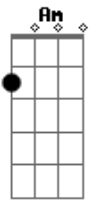

© ukulele-chords.com

© ukulele-chords.com