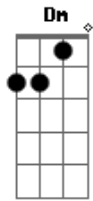

Rony Barba e Mari Lu - Lágrima

tom:

Intro: Am Gm Dm A
A A A7 A A

Dm7
Quando
Gm7 A Dm7
A primeira lágrima cair dos olhos
Gm7 A Dm7
Verá que não tem amor igual ao meu
Gm7 A Dm7
Hoje o céu e a lua juntos brilharam
Gm7 A Dm7
Só quem ama percebeu
Gm7 A
Só quem ama
Dm7
Cai a noite
Gm7 A Dm7
E a solidão despeja em meu peito
Gm7 A Dm7
Um mar de saudade à deriva
Gm7 A Dm7
A felicidade não encontra o meu coração
Gm7 A
Não encontra não

Dm7 Gm7
0 nó na garganta sufoca
A Dm7
Me prende a você como chuva
Gm7 A
Lembranças caem em forma de lágrimas
Dm7
Gotas de esperança
Gm7 A Dm7 Gm7 A
Não apagam as minhas mágoas

[Solo] Dm Dm Dm Dadd9
Dm Dm Dm Dadd9
A A A A7

Dm7
Quando
Gm7 A Dm7
A primeira lágrima cair dos olhos
Gm7 A Dm7
Verá que não tem amor igual ao meu
Gm7 A Dm7
Hoje o céu e a lua juntos brilharam
Gm7 A Dm7
Só quem ama percebeu
Gm7 A
Só quem ama

Acordes