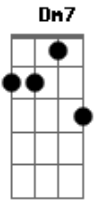

© ukulele-chords.com