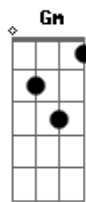

Gm7 A Dm7 Gm7 A
Não apagam as minhas mágoas

[Solo] Dm Dm Dm Dadd9

Dm Dm Dm Dadd9

A A A A7

Dm7

Quando

Gm7 A Dm7
A primeira lágrima cair dos olhos

Gm7 A Dm7
Verá que não tem amor igual ao meu

Gm7 A Dm7
Hoje o céu e a lua juntos brilharam

Gm7 A Dm7
Só quem ama percebeu

Gm7 A
Só quem ama

© ukulele-chords.com

© ukulele-chords.com

© ukulele-chords.com

© ukulele-chords.com

© ukulele-chords.com