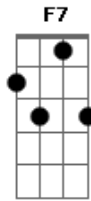

© ukulele-chords.com