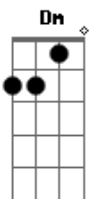

© ukulele-chords.com