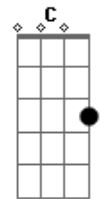

© ukulele-chords.com