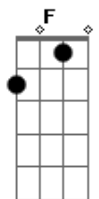

© ukulele-chords.com