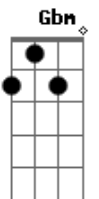

© ukulele-chords.com