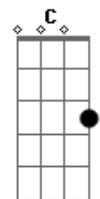

© ukulele-chords.com