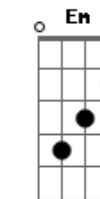

© ukulele-chords.com