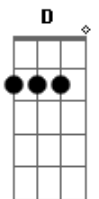

© ukulele-chords.com