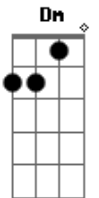

© ukulele-chords.com