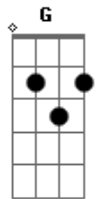

© ukulele-chords.com