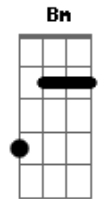

© ukulele-chords.com