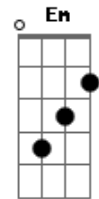

© ukulele-chords.com