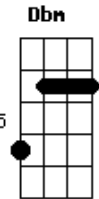

© ukulele-chords.com