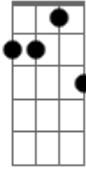

Rony Barba e Mari Lu - De Boa

tom:

Intro: F7M Em7 Am Em7 Am7

Pra ficar de boa
Em7 F7M Em7 Am7
Só espero o teu sorriso
F7M Em7
Pra ficar de boa
Em7 Am7
Isso é tudo que preciso

Dm7
Mas estranhamente

D
Eu me sinto muito diferente
C7
Do que sou
Am7
Quando você está aqui
C7
Eu me sinto bem melhor
Am7
Bom caminho pra seguir
F Am
To de boa!
Dm G
Tão de boa!

Acordes

© ukulele-chords.com

© ukulele-chords.com

© ukulele-chords.com

© ukulele-chords.com

Dm7

© ukulele-chords.com

© ukulele-chords.com

© ukulele-chords.com

© ukulele-chords.com

© ukulele-chords.com

© ukulele-chords.com