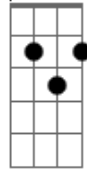

Rony Barba e Mari Lu - De Boa

tom:

Intro: F7M Em7 Am Em7 Am7

Pra ficar de boa
Em7 F7M Em7 Am7
Só espero o teu sorriso
F7M Em7
Pra ficar de boa
Em7 Am7
Isso é tudo que preciso

Dm7
Mas estranhamente

D
Eu me sinto muito diferente
C7
Do que sou
Am7
Quando você está aqui
C7
Eu me sinto bem melhor
Am7
Bom caminho pra seguir
F Am
To de boa!
Dm G
Tão de boa!

Acordes

© ukulele-chords.com

© ukulele-chords.com

© ukulele-chords.com

© ukulele-chords.com

© ukulele-chords.com

© ukulele-chords.com

© ukulele-chords.com

© ukulele-chords.com

© ukulele-chords.com

G

© ukulele-chords.com