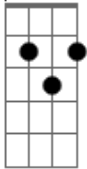

Rony Barba e Mari Lu - De Boa

tom:

Intro: F7M Em7 Am Em7 Am7

Pra ficar de boa
Em7 F7M Em7 Am7
Só espero o teu sorriso
F7M Em7
Pra ficar de boa
Em7 Am7
Isso é tudo que preciso

Dm7
Mas estranhamente

D
Eu me sinto muito diferente
C7
Do que sou
Am7
Quando você está aqui
C7
Eu me sinto bem melhor
Am7
Bom caminho pra seguir
F Am
To de boa!
Dm G
Tão de boa!

Acordes

© ukulele-chords.com

© ukulele-chords.com

© ukulele-chords.com

© ukulele-chords.com

© ukulele-chords.com

© ukulele-chords.com

© ukulele-chords.com

© ukulele-chords.com

© ukulele-chords.com

G

© ukulele-chords.com