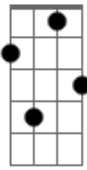

Rony Barba e Mari Lu - De Boa

tom:

Intro: F7M Em7 Am Em7 Am7

Pra ficar de boa
Em7 F7M Em7 Am7
Só espero o teu sorriso
F7M Em7
Pra ficar de boa
Em7 Am7
Isso é tudo que preciso

Dm7
Mas estranhamente

D
Eu me sinto muito diferente
C7
Do que sou
Am7
Quando você está aqui
C7
Eu me sinto bem melhor
Am7
Bom caminho pra seguir
F Am
To de boa!
Dm G
Tão de boa!

Acordes

F7M