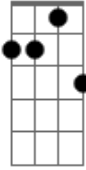

Rony Barba e Mari Lu - De Boa

tom:

Intro: F7M Em7 Am Em7 Am7

Pra ficar de boa
Em7 F7M Em7 Am7
Só espero o teu sorriso
F7M Em7
Pra ficar de boa
Em7 Am7
Isso é tudo que preciso

Dm7
Mas estranhamente

D
Eu me sinto muito diferente
C7
Do que sou
Am7
Quando você está aqui
C7
Eu me sinto bem melhor
Am7
Bom caminho pra seguir
F Am
To de boa!
Dm G
Tão de boa!

Acordes

© ukulele-chords.com

© ukulele-chords.com

© ukulele-chords.com

© ukulele-chords.com

Dm7

© ukulele-chords.com

© ukulele-chords.com

© ukulele-chords.com

© ukulele-chords.com

© ukulele-chords.com

© ukulele-chords.com