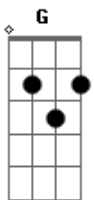

© ukulele-chords.com