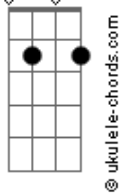

D7M **Bm7**
 Eu sei que você foi o cara que mudou minha vida
Em7 **A7**
 Que estava aqui tudo muito branco e cinza

Gbm7 **Em7**
 E veio o Sol de camisa amarela
A7 **D7M**
 Veio e abriu um arco-íris no céu
Gbm7 **Em7**
 Veio o Sol de camisa amarela

Acordes

D7M

D

Bm7

Em7

A7

Gbm7

A7 **D7M**
 E abriu um arco-íris em mim

(**D7M** **Bm7**)

D7M **Bm7**
 Eu gosto do jeito como você me colore
Em7 **A7**
 Viajo nas cores que você sempre escolhe
D7M **Bm7**
 Eu sei que você foi o cara que mudou minha vida
Em7 **A7**
 Que estava aqui tudo muito branco e cinza