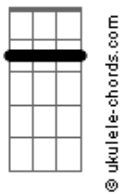

D7M **Bm7**
 Eu sei que você foi o cara que mudou minha vida
Em7 **A7**
 Que estava aqui tudo muito branco e cinza

Gbm7 **Em7**
 E veio o Sol de camisa amarela
A7 **D7M**
 Veio e abriu um arco-íris no céu
Gbm7 **Em7**
 Veio o Sol de camisa amarela

Acordes

D7M

D

Bm7

Em7

A7

Gbm7

A7 **D7M**
 E abriu um arco-íris em mim

(**D7M** **Bm7**)

D7M **Bm7**
 Eu gosto do jeito como você me colore
Em7 **A7**
 Viajo nas cores que você sempre escolhe
D7M **Bm7**
 Eu sei que você foi o cara que mudou minha vida
Em7 **A7**
 Que estava aqui tudo muito branco e cinza