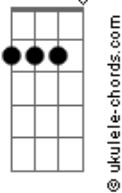

D7M **Bm7**
 O meu monocromático combina com seu colorido
Em7 **A7**
 A cada combinação é mais um sorriso
D7M **Bm7**
 Tem dias em que você opta por preto
Em7 **A7**
 São dias que eu sei, melhor nem ficar perto

D7M **Bm7**
 Eu sei que você foi o cara que mudou minha vida
Em7 **A7**
 Que estava aqui tudo muito branco e cinza

Gbm7 **Em7**
 E veio o Sol de camisa amarela
A7 **D7M**
 Veio e abriu um arco-íris no céu
Gbm7 **Em7**
 Veio o Sol de camisa amarela

Acordes

D7M

D

Bm7

Em7

A7

Gbm7

A7 **D7M**
 E abriu um arco-íris em mim