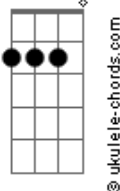

Rony Barba e Mari Lu - Camisa Amarela

tom:

Intro: D7M Bm7 D

D7M Bm7
 Eu gosto do jeito como você me colore
 Em7 A7
 Viajo nas cores que você sempre escolhe
 D7M Bm7
 Você tem o dom do dia ficar mais belo
 Em7 A7
 Vestindo camisas de cores azul, vermelho e amarelo

D7M Bm7
 O meu monocromático combina com seu colorido
 Em7 A7
 A cada combinação é mais um sorriso
 D7M Bm7
 Tem dias em que você opta por preto
 Em7 A7
 São dias que eu sei, melhor nem ficar perto

D7M Bm7
 Eu sei que você foi o cara que mudou minha vida
 Em7 A7
 Que estava aqui tudo muito branco e cinza

Gbm7 Em7
 E veio o Sol de camisa amarela
 A7 D7M
 Veio e abriu um arco-íris no céu
 Gbm7 Em7
 Veio o Sol de camisa amarela

Acordes

D7M

D

Bm7

Em7

A7

Gbm7

A7 D7M
 E abriu um arco-íris em mim

(D7M Bm7)

D7M Bm7
 Eu gosto do jeito como você me colore
 Em7 A7
 Viajo nas cores que você sempre escolhe
 D7M Bm7
 Eu sei que você foi o cara que mudou minha vida
 Em7 A7
 Que estava aqui tudo muito branco e cinza