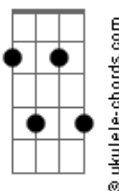

D7M Bm7
 O meu monocromático combina com seu colorido
 Em7 A7
 A cada combinação é mais um sorriso
 D7M Bm7
 Tem dias em que você opta por preto
 Em7 A7
 São dias que eu sei, melhor nem ficar perto

D7M Bm7
 Eu sei que você foi o cara que mudou minha vida
 Em7 A7
 Que estava aqui tudo muito branco e cinza

Gbm7 Em7
 E veio o Sol de camisa amarela
 A7 D7M
 Veio e abriu um arco-íris no céu
 Gbm7 Em7
 Veio o Sol de camisa amarela

Acordes

D7M

D

Bm7

Em7

A7

Gbm7

A7 D7M
 E abriu um arco-íris em mim

(D7M Bm7)

D7M Bm7
 Eu gosto do jeito como você me colore
 Em7 A7
 Viajo nas cores que você sempre escolhe
 D7M Bm7
 Eu sei que você foi o cara que mudou minha vida
 Em7 A7
 Que estava aqui tudo muito branco e cinza

Gbm7 Em7
 E veio o Sol de camisa amarela
 A7 D7M
 Veio e abriu um arco-íris no céu
 Gbm7 Em7
 Veio o Sol de camisa amarela
 A7 D7M
 E abriu um arco-íris em mim

(Bm7 Em7)

A7 D7M
 E abriu um arco-íris em mim