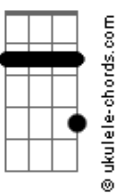

Rony Barba e Mari Lu - Camisa Amarela

tom:

Intro: **D7M** **Bm7** **D**

D7M **Bm7**
Eu gosto do jeito como você me colore
Em7 **A7**
Viajo nas cores que você sempre escolhe
D7M **Bm7**
Você tem o dom do dia ficar mais belo
Em7 **A7**
Vestindo camisas de cores azul, vermelho e amarelo

D7M **Bm7**
O meu monocromático combina com seu colorido
Em7 **A7**
A cada combinação é mais um sorriso
D7M **Bm7**
Tem dias em que você opta por preto
Em7 **A7**
São dias que eu sei, melhor nem ficar perto

D7M **Bm7**
Eu sei que você foi o cara que mudou minha vida
Em7 **A7**
Que estava aqui tudo muito branco e cinza

Gbm7 **Em7**
E veio o Sol de camisa amarela
A7 **D7M**
Veio e abriu um arco-íris no céu
Gbm7 **Em7**
Veio o Sol de camisa amarela

Acordes

D7M