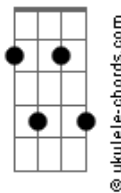

D7M **Bm7**
 Eu sei que você foi o cara que mudou minha vida
Em7 **A7**
 Que estava aqui tudo muito branco e cinza

Gbm7 **Em7**
 E veio o Sol de camisa amarela
A7 **D7M**
 Veio e abriu um arco-íris no céu
Gbm7 **Em7**
 Veio o Sol de camisa amarela

Acordes

D7M

D

Bm7

Em7

A7

Gbm7

A7 **D7M**
 E abriu um arco-íris em mim

(**D7M** **Bm7**)

D7M **Bm7**
 Eu gosto do jeito como você me colore
Em7 **A7**
 Viajo nas cores que você sempre escolhe
D7M **Bm7**
 Eu sei que você foi o cara que mudou minha vida
Em7 **A7**
 Que estava aqui tudo muito branco e cinza

Gbm7 **Em7**
 E veio o Sol de camisa amarela
A7 **D7M**
 Veio e abriu um arco-íris no céu
Gbm7 **Em7**
 Veio o Sol de camisa amarela
A7 **D7M**
 E abriu um arco-íris em mim

(**Bm7** **Em7**)

A7 **D7M**
 E abriu um arco-íris em mim