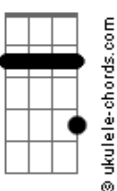

Rony Barba e Mari Lu - Camisa Amarela

tom:

Intro: D7M Bm7 D

D7M Bm7
 Eu gosto do jeito como você me colore
 Em7 A7
 Viajo nas cores que você sempre escolhe
 D7M Bm7
 Você tem o dom do dia ficar mais belo
 Em7 A7
 Vestindo camisas de cores azul, vermelho e amarelo

D7M Bm7
 O meu monocromático combina com seu colorido
 Em7 A7
 A cada combinação é mais um sorriso
 D7M Bm7
 Tem dias em que você opta por preto
 Em7 A7
 São dias que eu sei, melhor nem ficar perto

D7M Bm7
 Eu sei que você foi o cara que mudou minha vida
 Em7 A7
 Que estava aqui tudo muito branco e cinza

Gbm7 Em7
 E veio o Sol de camisa amarela
 A7 D7M
 Veio e abriu um arco-íris no céu
 Gbm7 Em7
 Veio o Sol de camisa amarela

Acordes

D7M

D

Bm7

Em7

A7

Gbm7

Gbm7 Em7
 E veio o Sol de camisa amarela
 A7 D7M
 Veio e abriu um arco-íris no céu
 Gbm7 Em7
 Veio o Sol de camisa amarela
 A7 D7M
 E abriu um arco-íris em mim

(Bm7 Em7)

A7 D7M
 E abriu um arco-íris em mim