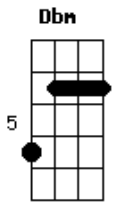

© ukulele-chords.com

© ukulele-chords.com