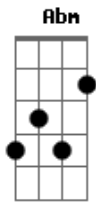

© ukulele-chords.com