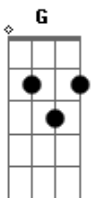

Rony Barba e Mari Lu - A Chegada

tom:

Intro: Em G Am G Gbm
 Em G Am G Gbm
 Em G Am G Gbm
 Em G Am G Gbm Em

Vim pra te ver hoje tem festa de fogueira
 À beira mar dançar a noite inteira
 Vim pra te ver hoje tem festa de fogueira
 À beira mar dançar a noite inteira
 Vou chamar o meu amor
 Pra dançar a noite inteira
 Vou chamar

Depois da tempestade breve calmaria

Acordes

© ukulele-chords.com

© ukulele-chords.com

© ukulele-chords.com

© ukulele-chords.com

© ukulele-chords.com

O vento me traz de volta a alegria
 É só imaginar o tempo que passou
 O beijo e a menina seu olhar o que restou
 Trago na lembrança o gosto desse amor
 De longe o horizonte tenho pressa de chegar
 De longe o horizonte acalma
 De longe o horizonte tenho pressa de chegar
 De longe o horizonte acalma
 Acalma
 [Final] Em G Am G Gbm
 ? 4x Em