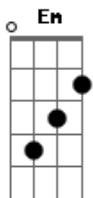

Rony Barba e Mari Lu - A Chegada

tom:

Intro: Em G Am G Gbm
 Em G Am G Gbm
 Em G Am G Gbm
 Em G Am G Gbm Em

Vim pra te ver hoje tem festa de fogueira
 À beira mar dançar a noite inteira
 Vim pra te ver hoje tem festa de fogueira
 À beira mar dançar a noite inteira
 Vou chamar o meu amor
 Pra dançar a noite inteira
 Vou chamar

Depois da tempestade breve calmaria

Acordes

© ukulele-chords.com

© ukulele-chords.com

© ukulele-chords.com

© ukulele-chords.com

© ukulele-chords.com

O vento me traz de volta a alegria
 É só imaginar o tempo que passou
 O beijo e a menina seu olhar o que restou
 Trago na lembrança o gosto desse amor
 De longe o horizonte tenho pressa de chegar
 De longe o horizonte acalma
 De longe o horizonte tenho pressa de chegar
 De longe o horizonte acalma
 Acalma
 [Final] Em G Am G Gbm
 ? 4x Em