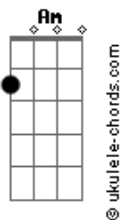

Rony Barba e Mari Lu - A Chegada

tom:

Intro: Em G Am G Gbm
 Em G Am G Gbm
 Em G Am G Gbm
 Em G Am G Gbm Em

Vim pra te ver hoje tem festa de fogueira
 À beira mar dançar a noite inteira
 Vim pra te ver hoje tem festa de fogueira
 À beira mar dançar a noite inteira
 Vou chamar o meu amor
 Pra dançar a noite inteira
 Vou chamar

Depois da tempestade breve calmaria

Acordes

O vento me traz de volta a alegria
 É só imaginar o tempo que passou
 O beijo e a menina seu olhar o que restou
 Trago na lembrança o gosto desse amor
 De longe o horizonte tenho pressa de chegar
 De longe o horizonte acalma
 De longe o horizonte tenho pressa de chegar
 De longe o horizonte acalma
 Acalma
 [Final] Em G Am G Gbm
 ? 4x Em