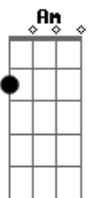

Rony Barba e Mari Lu - A Chegada

tom:

Intro: Em G Am G Gbm
 Em G Am G Gbm
 Em G Am G Gbm
 Em G Am G Gbm Em

Vim pra te ver hoje tem festa de fogueira
 À beira mar dançar a noite inteira
 Vim pra te ver hoje tem festa de fogueira
 À beira mar dançar a noite inteira
 Vou chamar o meu amor
 Pra dançar a noite inteira
 Vou chamar

Depois da tempestade breve calmaria

Acordes

© ukulele-chords.com

© ukulele-chords.com

© ukulele-chords.com

© ukulele-chords.com

© ukulele-chords.com

O vento me traz de volta a alegria
 É só imaginar o tempo que passou
 O beijo e a menina seu olhar o que restou
 Trago na lembrança o gosto desse amor
 De longe o horizonte tenho pressa de chegar
 De longe o horizonte acalma
 De longe o horizonte tenho pressa de chegar
 De longe o horizonte acalma
 Acalma
 [Final] Em G Am G Gbm
 ? 4x Em