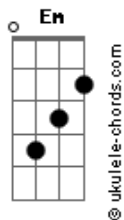

Rony Barba e Mari Lu - A Chegada

tom:

Intro: Em G Am G Gbm
 Em G Am G Gbm
 Em G Am G Gbm
 Em G Am G Gbm Em

Vim pra te ver hoje tem festa de fogueira
 À beira mar dançar a noite inteira
 Vim pra te ver hoje tem festa de fogueira
 À beira mar dançar a noite inteira
 Vou chamar o meu amor
 Pra dançar a noite inteira
 Vou chamar

Depois da tempestade breve calmaria

Acordes

O vento me traz de volta a alegria
 É só imaginar o tempo que passou
 O beijo e a menina seu olhar o que restou
 Trago na lembrança o gosto desse amor
 De longe o horizonte tenho pressa de chegar
 De longe o horizonte acalma
 De longe o horizonte tenho pressa de chegar
 De longe o horizonte acalma
 Acalma
 [Final] Em G Am G Gbm
 ? 4x Em