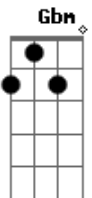

Rony Barba e Mari Lu - A Chegada

tom:

Intro: Em G Am G Gbm
 Em G Am G Gbm
 Em G Am G Gbm
 Em G Am G Gbm Em

Vim pra te ver hoje tem festa de fogueira
 À beira mar dançar a noite inteira
 Vim pra te ver hoje tem festa de fogueira
 À beira mar dançar a noite inteira
 Vou chamar o meu amor
 Pra dançar a noite inteira
 Vou chamar

Depois da tempestade breve calmaria

Acordes

© ukulele-chords.com

© ukulele-chords.com

© ukulele-chords.com

© ukulele-chords.com

© ukulele-chords.com

O vento me traz de volta a alegria
 É só imaginar o tempo que passou
 O beijo e a menina seu olhar o que restou
 Trago na lembrança o gosto desse amor
 De longe o horizonte tenho pressa de chegar
 De longe o horizonte acalma
 De longe o horizonte tenho pressa de chegar
 De longe o horizonte acalma
 Acalma
 [Final] Em G Am G Gbm
 ? 4x Em