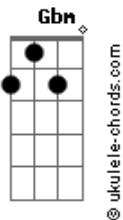

Rony Barba e Mari Lu - A Chegada

tom:

Intro: Em G Am G Gbm
 Em G Am G Gbm
 Em G Am G Gbm
 Em G Am G Gbm Em

Vim pra te ver hoje tem festa de fogueira
 À beira mar dançar a noite inteira
 Vim pra te ver hoje tem festa de fogueira
 À beira mar dançar a noite inteira
 Vou chamar o meu amor
 Pra dançar a noite inteira
 Vou chamar

Depois da tempestade breve calmaria

Acordes

O vento me traz de volta a alegria
 É só imaginar o tempo que passou
 O beijo e a menina seu olhar o que restou
 Trago na lembrança o gosto desse amor
 De longe o horizonte tenho pressa de chegar
 De longe o horizonte acalma
 De longe o horizonte tenho pressa de chegar
 De longe o horizonte acalma
 Acalma
 [Final] Em G Am G Gbm
 ? 4x Em