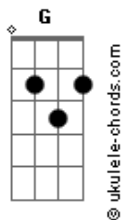

Rony Barba e Mari Lu - A Chegada

tom:

Intro: Em G Am G Gbm
 Em G Am G Gbm
 Em G Am G Gbm
 Em G Am G Gbm Em

Vim pra te ver hoje tem festa de fogueira
 À beira mar dançar a noite inteira
 Vim pra te ver hoje tem festa de fogueira
 À beira mar dançar a noite inteira
 Vou chamar o meu amor
 Pra dançar a noite inteira
 Vou chamar

Depois da tempestade breve calmaria

Acordes

O vento me traz de volta a alegria
 É só imaginar o tempo que passou
 O beijo e a menina seu olhar o que restou
 Trago na lembrança o gosto desse amor
 De longe o horizonte tenho pressa de chegar
 De longe o horizonte acalma
 De longe o horizonte tenho pressa de chegar
 De longe o horizonte acalma
 Acalma
 [Final] Em G Am G Gbm
 ? 4x Em