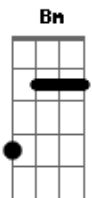

Rony Barba e Mari Lu - A Chegada

tom:

Intro: Em G Am G Gbm
 Em G Am G Gbm
 Em G Am G Gbm
 Em G Am G Gbm Em

Vim pra te ver hoje tem festa de fogueira
 À beira mar dançar a noite inteira
 Vim pra te ver hoje tem festa de fogueira
 À beira mar dançar a noite inteira
 Vou chamar o meu amor
 Pra dançar a noite inteira
 Vou chamar

Depois da tempestade breve calmaria

Acordes

© ukulele-chords.com

© ukulele-chords.com

© ukulele-chords.com

© ukulele-chords.com

© ukulele-chords.com

O vento me traz de volta a alegria
 É só imaginar o tempo que passou
 O beijo e a menina seu olhar o que restou
 Trago na lembrança o gosto desse amor
 De longe o horizonte tenho pressa de chegar
 De longe o horizonte acalma
 De longe o horizonte tenho pressa de chegar
 De longe o horizonte acalma
 Acalma
 [Final] Em G Am G Gbm
 ? 4x Em