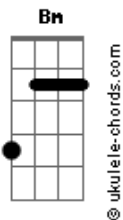

Rony Barba e Mari Lu - A Chegada

tom:

Intro: Em G Am G Gbm
 Em G Am G Gbm
 Em G Am G Gbm
 Em G Am G Gbm Em

Vim pra te ver hoje tem festa de fogueira
 À beira mar dançar a noite inteira
 Vim pra te ver hoje tem festa de fogueira
 À beira mar dançar a noite inteira
 Vou chamar o meu amor
 Pra dançar a noite inteira
 Vou chamar

Depois da tempestade breve calmaria

Acordes

O vento me traz de volta a alegria
 É só imaginar o tempo que passou
 O beijo e a menina seu olhar o que restou
 Trago na lembrança o gosto desse amor
 De longe o horizonte tenho pressa de chegar
 De longe o horizonte acalma
 De longe o horizonte tenho pressa de chegar
 De longe o horizonte acalma
 Acalma
 [Final] Em G Am G Gbm
 ? 4x Em