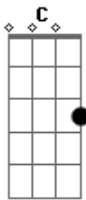

© ukulele-chords.com