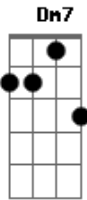

© ukulele-chords.com