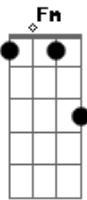

© ukulele-chords.com