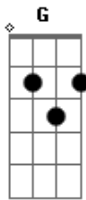

© ukulele-chords.com