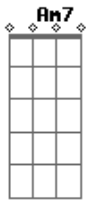

© ukulele-chords.com