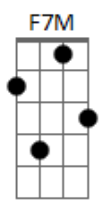

Rony Barba e Mari Lu - A Arte Difusa No Ser

tom:

G

C Am7 Dm7 Fm C

0 meu coração é o pulsar da dança e da música

Am7 Dm7 Fm

Quem souber afiná-lo para si o terá

C Am7 Dm7 Fm

0 meu coração é feito cordas musicais

C Am7 Dm7 Fm

Quem souber tocá-las e descobrir a sua tonalidade o ganhará

(C Am7 Dm7 Fm)

F7M Am7

F7M Am7

0 meu coração é o encruzilhar das Artes

F7M Am7

Que circulam não por veias ou artérias

F7M Am7 F7M Am7

Mas por um palco que carrego aqui dentro, aqui dentro

F7M

0 meu coração

C7M

Soa uma canção

F7M

Espera comovido

C7M F7M C7M

Um dedilhar de emoção

F7M C7M

Um dedilhar de emoção

Acordes

© ukulele-chords.com