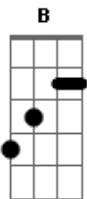

rony alves - Cicatrizes

Tom: **B**
Intro: **B Gb Abm E**

Solo de introdução

E|-----**B**-----**Gb**-----**Abm**-----**E**-----
-7-----
B|-----0-----7h9-9-9-7h9p7--7h9--
-7h9p7-7h9p7---
G|-----4h6-6/8---9-11/6-3--4-4h6-6/4-----9-----

D|-4h6p4-----

A|-----

E|-----

B **E**
Eu te entendo, quando você vem falar que ainda sente o mesmo
por seu ex amor

Dedilhado

E|-----**E**-----**Gb**-----**Abm**-----
-7-----6-----4-----
B|-----9-----7-----4-----
G|-----9-----6-----4-----
D|-9-----6-----

Acordes

© ukulele-chords.com