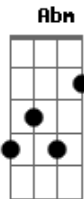

© ukulele-chords.com