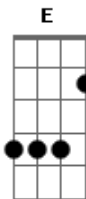

# rony alves - Cicatrizes

Tom: **B**  
Intro: **B Gb Abm E**

Solo de introdução

E|-----**B**-----**Gb**-----**Abm**-----**E**-----  
 -7-----  
 B|-----0-----7h9-9-9-7h9p7--7h9--  
 -7h9p7-7h9p7---  
 G|-----4h6-6/8---9-11/6-3--4-4h6-6/4-----9-----  
 -----  
 D|-4h6p4-----  
 -----  
 A|-----  
 -----  
 E|-----  
 -----

**B** **E**  
 Eu te entendo, quando você vem falar que ainda sente o mesmo  
 por seu ex amor

Dedilhado

E|-----**E**-----**Gb**-----**Abm**-----  
 -7-----6-----4-----  
 B|-----9-----7-----4-----  
 G|-----9-----6-----4-----  
 D|-9-----6-----

## Acordes

© ukulele-chords.com

© ukulele-chords.com

© ukulele-chords.com

© ukulele-chords.com

© ukulele-chords.com

A|-----  
 E|-----

**Abm** **E**  
 Eu também já passei por essa uma vez e sei bem o que você  
 passou

**B** **E**  
 Eu te entendo, seu coração ta fechado morrendo de medo de não  
 superar

**Abm** **Gb** **E**  
 Mas vai passar, serei o seu segundo plano caso você precisar

**B** **Gb** **E**  
 Vai passar, serei o seu segundo plano caso você precisar