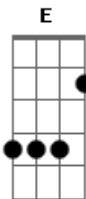

# rony alves - Cicatrizes

Tom: **B**  
Intro: **B Gb Abm E**

Solo de introdução

E|-----**B**-----**Gb**-----**Abm**-----**E**-----  
 -7-----  
 B|-----0-----7h9-9-9-7h9p7--7h9--  
 -7h9p7-7h9p7---  
 G|-----4h6-6/8---9-11/6-3--4-4h6-6/4-----9-----  
 -----  
 D|-4h6p4-----  
 -----  
 A|-----  
 -----  
 E|-----  
 -----

**B** **E**  
 Eu te entendo, quando você vem falar que ainda sente o mesmo  
 por seu ex amor

Dedilhado

E|-----**E**-----**Gb**-----**Abm**-----  
 -7-----6-----4-----  
 B|-----9-----7-----4-----  
 G|-----9-----6-----4-----  
 D|-9-----6-----

## Acordes

© ukulele-chords.com

© ukulele-chords.com

© ukulele-chords.com

© ukulele-chords.com

© ukulele-chords.com

A|-----  
 E|-----

**Abm** **E**  
 Eu também já passei por essa uma vez e sei bem o que você  
 passou

**B** **E**  
 Eu te entendo, seu coração ta fechado morrendo de medo de não  
 superar

**Abm** **Gb** **E**  
 Mas vai passar, serei o seu segundo plano caso você precisar

**B** **Gb** **E**  
 Vai passar, serei o seu segundo plano caso você precisar