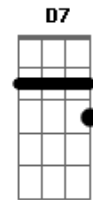

© ukulele-chords.com