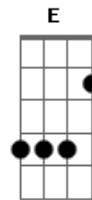

© ukulele-chords.com