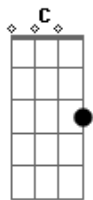

© ukulele-chords.com