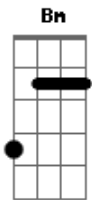

© ukulele-chords.com