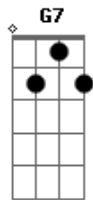

© ukulele-chords.com