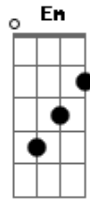

© ukulele-chords.com