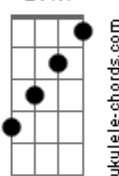

© ukulele-chords.com

B7M