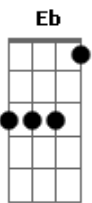

© ukulele-chords.com