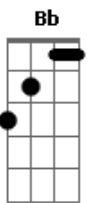

© ukulele-chords.com