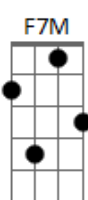

© ukulele-chords.com