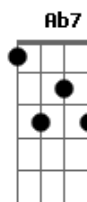

© ukulele-chords.com