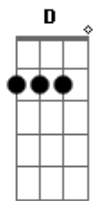

Ronnie Silveira - Círculos

tom: [Intro] D C G C

D C G Bb

D
Encontrei nas montanhas
G
As noites em claro
D
Buscando as manhãs
C Bb
E o sol como amparo

D
Caminhei na areia
G
A tarde chegou
D
A lua incendeia
C
E a noite virou

Em7 A Bb C
Me faz feliz em saber

D
Que os círculos
C
Giram sobre nós
G Bb C
Roda gigante da existência
D
Círculos
C
Sob a minha voz
G Bb
Tudo que me orienta

A G Gbm A7
Ah ahh

[Solo] D C G Bb
D C G C Db

D
Encontrei nas montanhas
G
As noites em claro
D

Buscando as manhãs
C Db
E o sol como amparo

D
Caminhei na areia
G
A tarde chegou
D
A lua incendeia
C
E a noite virou

Em7 A Bb C
Me faz feliz em saber

D
Que os círculos
C
Giram sobre nós
G Bb C
Roda gigante da existência
D
Círculos
C
Sob a minha voz
G Bb
Tudo que me orienta

Db D
Os Círculos
C
Giram sobre nós
G Bb C
Roda gigante da existência
D
Círculos
C
Sob a minha voz
G Bb
Tudo que me orienta
C D C
Ah ahh
G Bb C D C
Tudo que me orienta
G Bb
Tudo que me orienta

A G Gbm A7
Ah ahh

Acordes