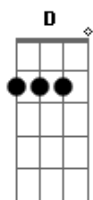

Ronnie Silveira - Círculos

tom: [Intro] D C G C

D C G Bb

D
Encontrei nas montanhas
G
As noites em claro
D
Buscando as manhãs
C Bb
E o sol como amparo

D
Caminhei na areia
G
A tarde chegou
D
A lua incendeia
C
E a noite virou

Em7 A Bb C
Me faz feliz em saber

D
Que os círculos
C
Giram sobre nós
G Bb C
Roda gigante da existência
D
Círculos
C
Sob a minha voz
G Bb
Tudo que me orienta

A G Gbm A7
Ah ahh

[Solo] D C G Bb
D C G C Db

D
Encontrei nas montanhas
G
As noites em claro
D

Buscando as manhãs
C Db
E o sol como amparo

D
Caminhei na areia
G
A tarde chegou
D
A lua incendeia
C
E a noite virou

Em7 A Bb C
Me faz feliz em saber

D
Que os círculos
C
Giram sobre nós
G Bb C
Roda gigante da existência
D
Círculos
C
Sob a minha voz
G Bb
Tudo que me orienta

Db D
Os Círculos
C
Giram sobre nós
G Bb C
Roda gigante da existência
D
Círculos
C
Sob a minha voz
G Bb
Tudo que me orienta
C D C
Ah ahh
G Bb C D C
Tudo que me orienta
G Bb
Tudo que me orienta

A G Gbm A7
Ah ahh

Acordes