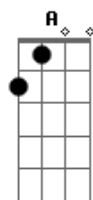

© ukulele-chords.com