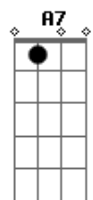

© ukulele-chords.com