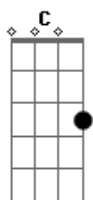

© ukulele-chords.com

© ukulele-chords.com