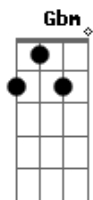

© ukulele-chords.com