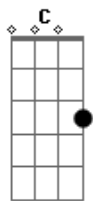

© ukulele-chords.com

© ukulele-chords.com