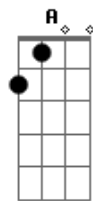

© ukulele-chords.com