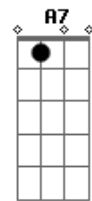

© ukulele-chords.com