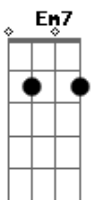

© ukulele-chords.com