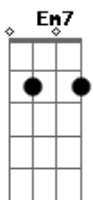

Ronnie Silveira - Círculos

tom: [Intro] D C G C

D C G Bb

D
Encontrei nas montanhas
G
As noites em claro
D
Buscando as manhãs
C Bb
E o sol como amparo

D
Caminhei na areia
G
A tarde chegou
D
A lua incendeia
C
E a noite virou

Em7 A Bb C
Me faz feliz em saber

D
Que os círculos
C
Giram sobre nós
G Bb C
Roda gigante da existência
D
Círculos
C
Sob a minha voz
G Bb
Tudo que me orienta

A G Gbm A7
Ah ahh

[Solo] D C G Bb
D C G C Db

D
Encontrei nas montanhas
G
As noites em claro
D

Buscando as manhãs
C Db
E o sol como amparo

D
Caminhei na areia
G
A tarde chegou
D
A lua incendeia
C
E a noite virou

Em7 A Bb C
Me faz feliz em saber

D
Que os círculos
C
Giram sobre nós
G Bb C
Roda gigante da existência
D
Círculos
C
Sob a minha voz
G Bb
Tudo que me orienta

Db D
Os Círculos
C
Giram sobre nós
G Bb C
Roda gigante da existência
D
Círculos
C
Sob a minha voz
G Bb
Tudo que me orienta
C D C
Ah ahh
G Bb C D C
Tudo que me orienta
G Bb
Tudo que me orienta

A G Gbm A7
Ah ahh

Acordes

© ukulele-chords.com

© ukulele-chords.com

© ukulele-chords.com

© ukulele-chords.com

© ukulele-chords.com

© ukulele-chords.com

© ukulele-chords.com

© ukulele-chords.com

© ukulele-chords.com