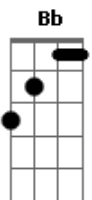

© ukulele-chords.com