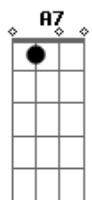

© ukulele-chords.com