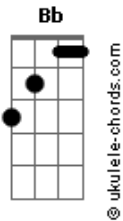

Ronnie Cord - Rua Augusta

Tom: **F**

Primeira parte:

F
 Entrei na Rua Augusta a 120 por hora
Bb
 Botei a turma toda do passeio pra fora
 Fiz curva em duas rodas sem usar a buzina
C
 Parei a quatro dedos da vitrine, legal

Refrão:

B
 Vai, vai Johnny, vai, vai Alfredo
C F
 Quem é da nossa gang não tem medo
B
 Vai, vai Johnny, vai, vai Alfredo
C F
 Quem é da nossa gang não tem medo

Segunda parte:

F
 Meu carro não tem breque, não tem luz, nem tem buzina
 Tem três carburadores todos os três envenenados
Bb
 Só para na subida quando acaba a gasolina
C
 Só passa se tiver sinal fechado

Refrão:

Acordes

B
 Vai, vai Johnny, vai, vai Alfredo
C F
 Quem é da nossa gang não tem medo
B
 Vai, vai Johnny, vai, vai Alfredo
C F
 Quem é da nossa gang não tem medo
 Terceira parte:
F
 Toquei a 130 com destino a cidade
 No Anhangabaú botei mais velocidade
Bb
 Os três pneus carecas derrapando na raia
C
 Subi a galeria Prestes Maia, tremendão
 Refrão:
B
 Vai, vai Johnny, vai, vai Alfredo
C F
 Quem é da nossa gang não tem medo
B
 Vai, vai Johnny, vai, vai Alfredo
C F
 Quem é da nossa gang não tem medo
C F
 Quem é da nossa gang não tem medo
C F
 Quem é da nossa gang não tem medo