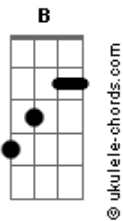

Ronnie Cord - Rua Augusta

Tom: **F**

Primeira parte:

F
 Entrei na Rua Augusta a 120 por hora
Bb
 Botei a turma toda do passeio pra fora
 Fiz curva em duas rodas sem usar a buzina
C
 Parei a quatro dedos da vitrine, legal

Refrão:

B
 Vai, vai Johnny, vai, vai Alfredo
C F
 Quem é da nossa gang não tem medo
B
 Vai, vai Johnny, vai, vai Alfredo
C F
 Quem é da nossa gang não tem medo

Segunda parte:

F
 Meu carro não tem breque, não tem luz, nem tem buzina
 Tem três carburadores todos os três envenenados
Bb
 Só para na subida quando acaba a gasolina
C
 Só passa se tiver sinal fechado

Refrão:

Acordes

B
 Vai, vai Johnny, vai, vai Alfredo
C F
 Quem é da nossa gang não tem medo
B
 Vai, vai Johnny, vai, vai Alfredo
C F
 Quem é da nossa gang não tem medo
 Terceira parte:
F
 Toquei a 130 com destino a cidade
 No Anhangabaú botei mais velocidade
Bb
 Os três pneus carecas derrapando na raia
C
 Subi a galeria Prestes Maia, tremendão
 Refrão:
B
 Vai, vai Johnny, vai, vai Alfredo
C F
 Quem é da nossa gang não tem medo
B
 Vai, vai Johnny, vai, vai Alfredo
C F
 Quem é da nossa gang não tem medo
C F
 Quem é da nossa gang não tem medo
C F
 Quem é da nossa gang não tem medo