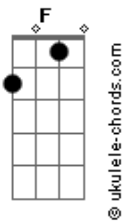

Ronnie Cord - Rua Augusta

Tom: **F**

Primeira parte:

F
 Entrei na Rua Augusta a 120 por hora
Bb
 Botei a turma toda do passeio pra fora
 Fiz curva em duas rodas sem usar a buzina
C
 Parei a quatro dedos da vitrine, legal

Refrão:

B
 Vai, vai Johnny, vai, vai Alfredo
C F
 Quem é da nossa gang não tem medo
B
 Vai, vai Johnny, vai, vai Alfredo
C F
 Quem é da nossa gang não tem medo

Segunda parte:

F
 Meu carro não tem breque, não tem luz, nem tem buzina
 Tem três carburadores todos os três envenenados
Bb
 Só para na subida quando acaba a gasolina
C
 Só passa se tiver sinal fechado

Refrão:

Acordes

B
 Vai, vai Johnny, vai, vai Alfredo
C F
 Quem é da nossa gang não tem medo
B
 Vai, vai Johnny, vai, vai Alfredo
C F
 Quem é da nossa gang não tem medo
 Terceira parte:
F
 Toquei a 130 com destino a cidade
 No Anhangabaú botei mais velocidade
Bb
 Os três pneus carecas derrapando na raia
C
 Subi a galeria Prestes Maia, tremendão
 Refrão:
B
 Vai, vai Johnny, vai, vai Alfredo
C F
 Quem é da nossa gang não tem medo
B
 Vai, vai Johnny, vai, vai Alfredo
C F
 Quem é da nossa gang não tem medo
C F
 Quem é da nossa gang não tem medo
C F
 Quem é da nossa gang não tem medo