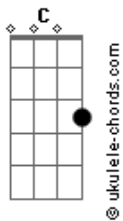

Ronnie Cord - Rua Augusta

Tom: **F**

Primeira parte:

F
 Entrei na Rua Augusta a 120 por hora
Bb
 Botei a turma toda do passeio pra fora
 Fiz curva em duas rodas sem usar a buzina
C
 Parei a quatro dedos da vitrine, legal

Refrão:

B
 Vai, vai Johnny, vai, vai Alfredo
C F
 Quem é da nossa gang não tem medo
B
 Vai, vai Johnny, vai, vai Alfredo
C F
 Quem é da nossa gang não tem medo

Segunda parte:

F
 Meu carro não tem breque, não tem luz, nem tem buzina
 Tem três carburadores todos os três envenenados
Bb
 Só para na subida quando acaba a gasolina
C
 Só passa se tiver sinal fechado

Refrão:

Acordes

B
 Vai, vai Johnny, vai, vai Alfredo
C F
 Quem é da nossa gang não tem medo
B
 Vai, vai Johnny, vai, vai Alfredo
C F
 Quem é da nossa gang não tem medo
 Terceira parte:
F
 Toquei a 130 com destino a cidade
 No Anhangabaú botei mais velocidade
Bb
 Os três pneus carecas derrapando na raia
C
 Subi a galeria Prestes Maia, tremendão
 Refrão:
B
 Vai, vai Johnny, vai, vai Alfredo
C F
 Quem é da nossa gang não tem medo
B
 Vai, vai Johnny, vai, vai Alfredo
C F
 Quem é da nossa gang não tem medo
C F
 Quem é da nossa gang não tem medo
C F
 Quem é da nossa gang não tem medo