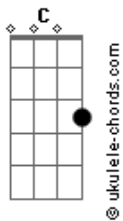

Ronnie Cord - Rua Augusta

Tom: **F**

Primeira parte:

F
 Entrei na Rua Augusta a 120 por hora
 Botei a turma toda do passeio pra fora
Bb
 Fiz curva em duas rodas sem usar a buzina
C
 Parei a quatro dedos da vitrine, legal

Refrão:

B
 Vai, vai Johnny, vai, vai Alfredo
C F
 Quem é da nossa gang não tem medo
B
 Vai, vai Johnny, vai, vai Alfredo
C F
 Quem é da nossa gang não tem medo

Segunda parte:

F
 Meu carro não tem breque, não tem luz, nem tem buzina
 Tem três carburadores todos os três envenenados
Bb
 Só para na subida quando acaba a gasolina
C
 Só passa se tiver sinal fechado

Refrão:

Acordes

B
 Vai, vai Johnny, vai, vai Alfredo
C F
 Quem é da nossa gang não tem medo
B
 Vai, vai Johnny, vai, vai Alfredo
C F
 Quem é da nossa gang não tem medo

Terceira parte:

F
 Toquei a 130 com destino a cidade
 No Anhangabaú botei mais velocidade
Bb
 Os três pneus carecas derrapando na raia
C
 Subi a galeria Prestes Maia, tremendão