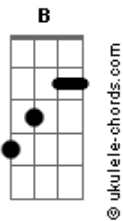

Ronnie Cord - Rua Augusta

Tom: **F**

Primeira parte:

F
 Entrei na Rua Augusta a 120 por hora
 Botei a turma toda do passeio pra fora
Bb
 Fiz curva em duas rodas sem usar a buzina
C
 Parei a quatro dedos da vitrine, legal

Refrão:

B
 Vai, vai Johnny, vai, vai Alfredo
C F
 Quem é da nossa gang não tem medo
B
 Vai, vai Johnny, vai, vai Alfredo
C F
 Quem é da nossa gang não tem medo

Segunda parte:

F
 Meu carro não tem breque, não tem luz, nem tem buzina
 Tem três carburadores todos os três envenenados
Bb
 Só para na subida quando acaba a gasolina
C
 Só passa se tiver sinal fechado

Refrão:

Acordes

B
 Vai, vai Johnny, vai, vai Alfredo
C F
 Quem é da nossa gang não tem medo
B
 Vai, vai Johnny, vai, vai Alfredo
C F
 Quem é da nossa gang não tem medo

Terceira parte:

F
 Toquei a 130 com destino a cidade
 No Anhangabaú botei mais velocidade
Bb
 Os três pneus carecas derrapando na raia
C
 Subi a galeria Prestes Maia, tremendão