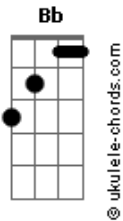

Ronnie Cord - Rua Augusta

Tom: **F**

Primeira parte:

F
 Entrei na Rua Augusta a 120 por hora
 Botei a turma toda do passeio pra fora
Bb
 Fiz curva em duas rodas sem usar a buzina
C
 Parei a quatro dedos da vitrine, legal

Refrão:

B
 Vai, vai Johnny, vai, vai Alfredo
C F
 Quem é da nossa gang não tem medo
B
 Vai, vai Johnny, vai, vai Alfredo
C F
 Quem é da nossa gang não tem medo

Segunda parte:

F
 Meu carro não tem breque, não tem luz, nem tem buzina
 Tem três carburadores todos os três envenenados
Bb
 Só para na subida quando acaba a gasolina
C
 Só passa se tiver sinal fechado

Refrão:

Acordes

B
 Vai, vai Johnny, vai, vai Alfredo
C F
 Quem é da nossa gang não tem medo
B
 Vai, vai Johnny, vai, vai Alfredo
C F
 Quem é da nossa gang não tem medo

Terceira parte:

F
 Toquei a 130 com destino a cidade
 No Anhangabaú botei mais velocidade
Bb
 Os três pneus carecas derrapando na raia
C
 Subi a galeria Prestes Maia, tremendão