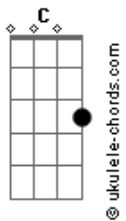

# Ronnie Cord - Rua Augusta

Tom: **F**

Primeira parte:

**F**  
 Entrei na Rua Augusta a 120 por hora  
**Bb**  
 Botei a turma toda do passeio pra fora  
**C**  
 Fiz curva em duas rodas sem usar a buzina  
**C**  
 Parei a quatro dedos da vitrine, legal

Refrão:

**B**  
 Vai, vai Johnny, vai, vai Alfredo  
**C F**  
 Quem é da nossa gang não tem medo  
**B**  
 Vai, vai Johnny, vai, vai Alfredo  
**C F**  
 Quem é da nossa gang não tem medo

Segunda parte:

**F**  
 Meu carro não tem breque, não tem luz, nem tem buzina  
 Tem três carburadores todos os três envenenados  
**Bb**  
 Só para na subida quando acaba a gasolina  
**C**  
 Só passa se tiver sinal fechado

## Acordes

**B**  
 Vai, vai Johnny, vai, vai Alfredo  
**C F**  
 Quem é da nossa gang não tem medo  
**B**  
 Vai, vai Johnny, vai, vai Alfredo  
**C F**  
 Quem é da nossa gang não tem medo  
 Terceira parte:  
**F**  
 Toquei a 130 com destino a cidade  
 No Anhangabaú botei mais velocidade  
**Bb**  
 Os três pneus carecas derrapando na raia  
**C**  
 Subi a galeria Prestes Maia, tremendão  
 Refrão:  
**B**  
 Vai, vai Johnny, vai, vai Alfredo  
**C F**  
 Quem é da nossa gang não tem medo  
**B**  
 Vai, vai Johnny, vai, vai Alfredo  
**C F**  
 Quem é da nossa gang não tem medo  
**C F**  
 Quem é da nossa gang não tem medo  
**C F**  
 Quem é da nossa gang não tem medo