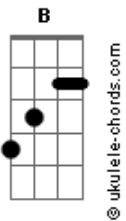

# Ronnie Cord - Rua Augusta

Tom: **F**

Primeira parte:

**F**  
 Entrei na Rua Augusta a 120 por hora  
**Bb**  
 Botei a turma toda do passeio pra fora  
**C**  
 Fiz curva em duas rodas sem usar a buzina  
**C**  
 Parei a quatro dedos da vitrine, legal

Refrão:

**B**  
 Vai, vai Johnny, vai, vai Alfredo  
**C F**  
 Quem é da nossa gang não tem medo  
**B**  
 Vai, vai Johnny, vai, vai Alfredo  
**C F**  
 Quem é da nossa gang não tem medo

Segunda parte:

**F**  
 Meu carro não tem breque, não tem luz, nem tem buzina  
 Tem três carburadores todos os três envenenados  
**Bb**  
 Só para na subida quando acaba a gasolina  
**C**  
 Só passa se tiver sinal fechado

## Acordes

**B**  
 Vai, vai Johnny, vai, vai Alfredo  
**C F**  
 Quem é da nossa gang não tem medo  
**B**  
 Vai, vai Johnny, vai, vai Alfredo  
**C F**  
 Quem é da nossa gang não tem medo  
 Terceira parte:  
**F**  
 Toquei a 130 com destino a cidade  
 No Anhangabaú botei mais velocidade  
**Bb**  
 Os três pneus carecas derrapando na raia  
**C**  
 Subi a galeria Prestes Maia, tremendão  
 Refrão:  
**B**  
 Vai, vai Johnny, vai, vai Alfredo  
**C F**  
 Quem é da nossa gang não tem medo  
**B**  
 Vai, vai Johnny, vai, vai Alfredo  
**C F**  
 Quem é da nossa gang não tem medo  
**C F**  
 Quem é da nossa gang não tem medo  
**C F**  
 Quem é da nossa gang não tem medo