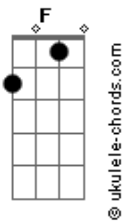

Ronnie Cord - Rua Augusta

Tom: **F**

Primeira parte:

F
 Entrei na Rua Augusta a 120 por hora
 Botei a turma toda do passeio pra fora
Bb
 Fiz curva em duas rodas sem usar a buzina
C
 Parei a quatro dedos da vitrine, legal

Refrão:

B
 Vai, vai Johnny, vai, vai Alfredo
C F
 Quem é da nossa gang não tem medo
B
 Vai, vai Johnny, vai, vai Alfredo
C F
 Quem é da nossa gang não tem medo

Segunda parte:

F
 Meu carro não tem breque, não tem luz, nem tem buzina
 Tem três carburadores todos os três envenenados
Bb
 Só para na subida quando acaba a gasolina
C
 Só passa se tiver sinal fechado

Refrão:

Acordes

B
 Vai, vai Johnny, vai, vai Alfredo
C F
 Quem é da nossa gang não tem medo
B
 Vai, vai Johnny, vai, vai Alfredo
C F
 Quem é da nossa gang não tem medo

Terceira parte:

F
 Toquei a 130 com destino a cidade
 No Anhangabaú botei mais velocidade
Bb
 Os três pneus carecas derrapando na raia
C
 Subi a galeria Prestes Maia, tremendão