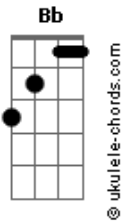

# Ronnie Cord - Rua Augusta

Tom: **F**

Primeira parte:

**F**  
 Entrei na Rua Augusta a 120 por hora  
**Bb**  
 Botei a turma toda do passeio pra fora  
**C**  
 Fiz curva em duas rodas sem usar a buzina  
**C**  
 Parei a quatro dedos da vitrine, legal

Refrão:

**B**  
 Vai, vai Johnny, vai, vai Alfredo  
**C F**  
 Quem é da nossa gang não tem medo  
**B**  
 Vai, vai Johnny, vai, vai Alfredo  
**C F**  
 Quem é da nossa gang não tem medo

Segunda parte:

**F**  
 Meu carro não tem breque, não tem luz, nem tem buzina  
 Tem três carburadores todos os três envenenados  
**Bb**  
 Só para na subida quando acaba a gasolina  
**C**  
 Só passa se tiver sinal fechado

## Acordes

**B**  
 Vai, vai Johnny, vai, vai Alfredo  
**C F**  
 Quem é da nossa gang não tem medo  
**B**  
 Vai, vai Johnny, vai, vai Alfredo  
**C F**  
 Quem é da nossa gang não tem medo  
 Terceira parte:  
**F**  
 Toquei a 130 com destino a cidade  
 No Anhangabaú botei mais velocidade  
**Bb**  
 Os três pneus carecas derrapando na raia  
**C**  
 Subi a galeria Prestes Maia, tremendão  
 Refrão:  
**B**  
 Vai, vai Johnny, vai, vai Alfredo  
**C F**  
 Quem é da nossa gang não tem medo  
**B**  
 Vai, vai Johnny, vai, vai Alfredo  
**C F**  
 Quem é da nossa gang não tem medo  
**C F**  
 Quem é da nossa gang não tem medo  
**C F**  
 Quem é da nossa gang não tem medo