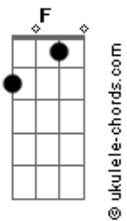

Ronnie Cord - Rua Augusta

Tom: **F**

Primeira parte:

F
Entrei na Rua Augusta a 120 por hora
Bb
Botei a turma toda do passeio pra fora
C
Fiz curva em duas rodas sem usar a buzina
C
Parei a quatro dedos da vitrine, legal

Refrão:

B
Vai, vai Johnny, vai, vai Alfredo
C F
Quem é da nossa gang não tem medo
B
Vai, vai Johnny, vai, vai Alfredo
C F
Quem é da nossa gang não tem medo

Segunda parte:

F
Meu carro não tem breque, não tem luz, nem tem buzina
Tem três carburadores todos os três envenenados
Bb
Só para na subida quando acaba a gasolina
C
Só passa se tiver sinal fechado

Refrão:

Acordes

B
Vai, vai Johnny, vai, vai Alfredo
C F
Quem é da nossa gang não tem medo
B
Vai, vai Johnny, vai, vai Alfredo
C F
Quem é da nossa gang não tem medo
Terceira parte:
F
Toquei a 130 com destino a cidade
No Anhangabaú botei mais velocidade
Bb
Os três pneus carecas derrapando na raia
C
Subi a galeria Prestes Maia, tremendão
Refrão:
B
Vai, vai Johnny, vai, vai Alfredo
C F
Quem é da nossa gang não tem medo
B
Vai, vai Johnny, vai, vai Alfredo
C F
Quem é da nossa gang não tem medo
C F
Quem é da nossa gang não tem medo
C F
Quem é da nossa gang não tem medo