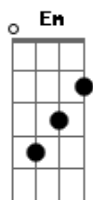

Ronnie Barbosa - Livrai Me

tom:

G

Livrai me

G D Em D
Livrai me das armadilhas do inimigo livrai me

G
Orai vigiai pra não cair em tentação
D
O inimigo esta ao redor rugindo como o leão

Em
Buscando a quem devorar

D
Por isso não podemos vacilar

G
Você pode correr fugir gritar

D
Mas não vai conseguir escapar

Em
Se fortaleça no senhor pra resistir

D
E na ciladas do inimigo você não cair

[Refrão]

Acordes

© ukulele-chords.com

© ukulele-chords.com

© ukulele-chords.com

© ukulele-chords.com

G
Ele vai te colocar contra a parede e fazer pressão

D
Pra você imaginar que não existe saída

Em
Vai tentar de derrubar chão

D
E destruir a sua vida

G
Mas você não pode se entregar

D
Se não ele vai vir pra cima e tentar de esmagar

Em
Em meio as trevas pode brilhar uma luz

D
Se mesmo sem forças você clamar (Jesus,Jesus,Jesus.)

[Refrão]

C D Em
Pra que eu possa servir e adorar