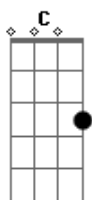

Ronnie Barbosa - Livrai Me

tom:

G

Livrai me

G D Em D
Livrai me das armadilhas do inimigo livrai me

G
Orai vigiai pra não cair em tentação
D
O inimigo esta ao redor rugindo como o leão

Em
Buscando a quem devorar

D
Por isso não podemos vacilar

G
Você pode correr fugir gritar

D
Mas não vai conseguir escapar

Em
Se fortaleça no senhor pra resistir

D
E na ciladas do inimigo você não cair

[Refrão]

Acordes

© ukulele-chords.com

© ukulele-chords.com

© ukulele-chords.com

© ukulele-chords.com

G
Ele vai te colocar contra a parede e fazer pressão

D
Pra você imaginar que não existe saída

Em
Vai tentar de derrubar chão

D
E destruir a sua vida

G
Mas você não pode se entregar

D
Se não ele vai vir pra cima e tentar de esmagar

Em
Em meio as trevas pode brilhar uma luz

D
Se mesmo sem forças você clamar (Jesus,Jesus,Jesus.)

[Refrão]

C D Em
Pra que eu possa servir e adorar