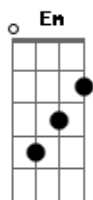

# Ronnie Barbosa - Livrai Me

tom:

G

Livrai me

G D Em D  
Livrai me das armadilhas do inimigo livrai me

G  
Orai vigiai pra não cair em tentação  
D  
O inimigo esta ao redor rugindo como o leão

Em  
Buscando a quem devorar

D  
Por isso não podemos vacilar

G  
Você pode correr fugir gritar

D  
Mas não vai conseguir escapar

Em  
Se fortaleça no senhor pra resistir

D  
E na ciladas do inimigo você não cair

[Refrão]

## Acordes

© ukulele-chords.com

© ukulele-chords.com

© ukulele-chords.com

© ukulele-chords.com

G  
Ele vai te colocar contra a parede e fazer pressão

D  
Pra você imaginar que não existe saída

Em  
Vai tentar de derrubar chão

D  
E destruir a sua vida

G  
Mas você não pode se entregar

D  
Se não ele vai vir pra cima e tentar de esmagar

Em  
Em meio as trevas pode brilhar uma luz

D  
Se mesmo sem forças você clamar ( Jesus,Jesus,Jesus.)