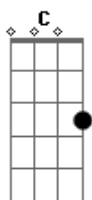

## Acordes

© ukulele-chords.com

© ukulele-chords.com

© ukulele-chords.com

© ukulele-chords.com

G  
Ele vai te colocar contra a parede e fazer pressão

D  
Pra você imaginar que não existe saída

Em  
Vai tentar de derrubar chão

D  
E destruir a sua vida

G  
Mas você não pode se entregar

D  
Se não ele vai vir pra cima e tentar de esmagar

Em  
Em meio as trevas pode brilhar uma luz

D  
Se mesmo sem forças você clamar ( Jesus,Jesus,Jesus.)