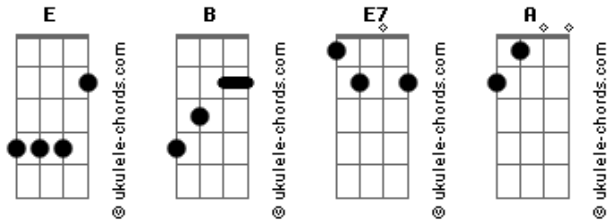

Roni de Melo - Roni de Melo No Bailão

tom:

E
[Refrão]

E **B**
E quando a festa começar
E
Eu quero ver voce dançar
B
Vamos, pular sair do chao
E
Batendoa palma da mao

B
E quando a festa começar
E E7
Eu quero ver voce dançar
A
Vamos pular, sair do chao
B **E**
Roni de Melo no Bailao

[Primeira Parte]

E

Acordes

E quando a musica tocar
B
Alegria contagiar
Vamos mexer, sair do chao
E
E Alegrar esse povao
E E7
E pula e salta sem parar
A
Ate o dia clarear
E
E Bate na palma da mao
B **E**
Roni de melo no Bailao

[Refrão]

B
E quando a festa começar
E E7
Eu quero ver voce dançar
A
Vamos pular, sair do chao
B **E**
Roni de Melo no Bailao