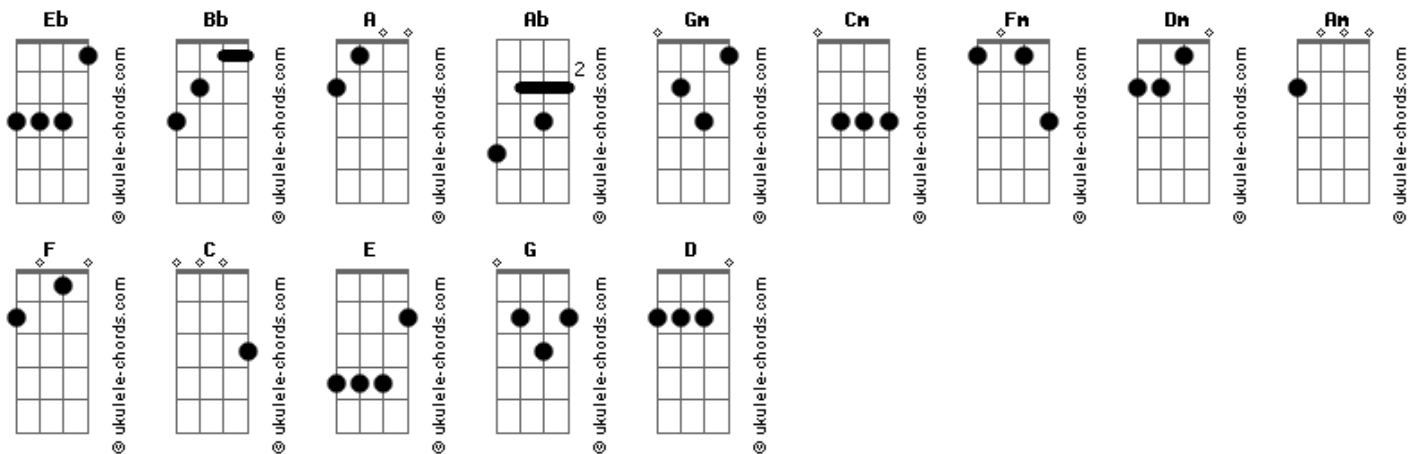

# Roni de Melo - Razão da Minha Vida Pai e Filha

tom:

**Eb**

Depois que você nasceu **Eb** **Bb (A Ab)**  
 Eu descobri que sou capaz de tudo **Eb (Bb)**  
 Um presente que Deus me deu **Eb (A Ab)**  
 Que veio pra edificar meu Mundo **Eb Gm**

E tudo que eu faço é por você **Cm** **Gm**  
 Todas Guerras dessa vida eu vencer **Ab** **Eb**  
 Pra ti ver Feliz **Bb**

Razão da minha Vida, é luz é meu farol **Eb** **Bb**  
 E em tudo que você precisar **Ab** **Fm**  
 Eu estarei aqui **Bb**

[Refrão]

O Amor da minha vida é você - (Filha) **Eb**  
 És minha razão de viver **Bb**  
 Por ti encaro tudo o que vier **Ab** **Bb**  
 Só pra ti ver Feliz **Eb** **Bb**

(O Pai) Você melodia da minha canção **Dm** **Am**  
 (Papai) Te fiz uma casinha dentro do meu Coração **Bb** **F C**  
 (O Pai) Você é o Sol do meu Amanhecer **F** **C**  
 Eu sou uma criança mais eu vou crescer **Bb**  
 Seguir a mesma estrada e cantar com você **C** **F C**

## Acordes

[Refrão]

O Amor da minha vida é você - (Papai) **F**  
 És minha razão de Viver **C**  
 Por ti encaro tudo o que vier **Bb** **C**  
 Só pra ti ver Feliz **F C**  
 ( **F Am** )  
 (Filha) Você é a minha inspiração **Dm** **Am**  
 (O Filha) É com muito Amor que faço essa canção **Bb** **F C**  
 (Filha) Você é o sol do meu amanhecer **F** **C**  
 O meu entardecer, O meu anoitecer **Bb**  
 E Sempre estarei aqui pra você **C** **F C**