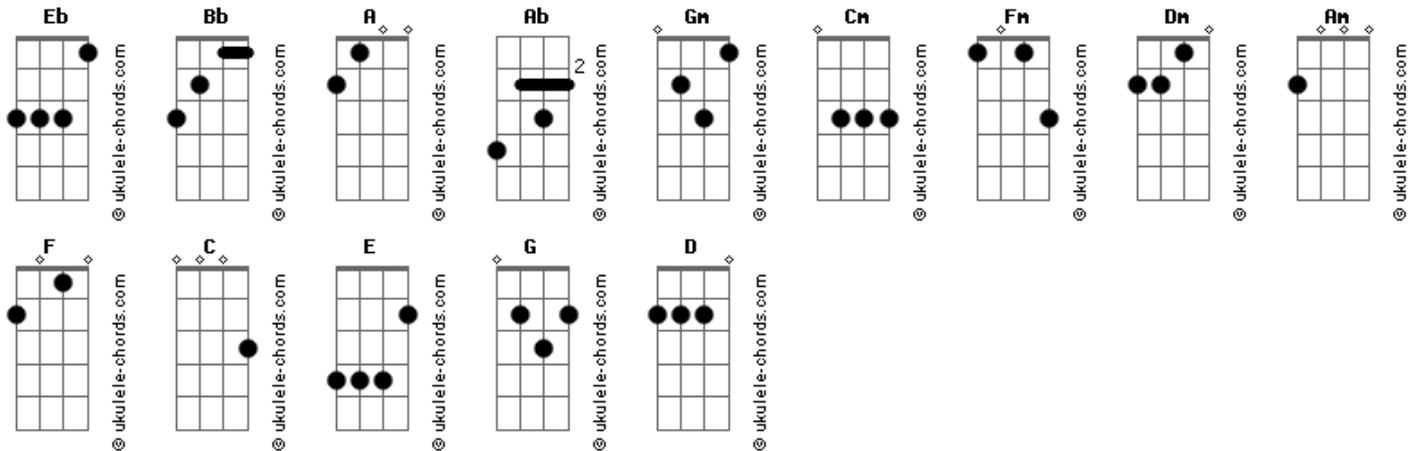

Roni de Melo - Razão da Minha Vida Pai e Filha

tom:

Eb

Depois que você nasceu **Eb** **Bb (A Ab)**
 Eu descobri que sou capaz de tudo **Eb (Bb)**
 Um presente que Deus me deu **Eb (A Ab)**
 Que veio pra edificar meu Mundo **Eb Gm**

E tudo que eu faço é por você **Cm** **Gm**
 Todas Guerras dessa vida eu vencer **Ab** **Eb**
 Pra ti ver Feliz **Bb**

Razão da minha Vida, é luz é meu farol **Eb** **Bb**
 E em tudo que você precisar **Ab** **Fm**
 Eu estarei aqui **Bb**

[Refrão]

O Amor da minha vida é você - (Filha) **Eb**
 És minha razão de viver **Bb**
 Por ti encaro tudo o que vier **Ab** **Bb**
 Só pra ti ver Feliz **Eb** **Bb**

(O Pai) Você melodia da minha canção **Dm** **Am**
 (Papai) Te fiz uma casinha dentro do meu Coração **Bb** **F C**
 (O Pai) Você é o Sol do meu Amanhecer **F** **C**
 Eu sou uma criança mais eu vou crescer **Bb**
 Seguir a mesma estrada e cantar com você **C** **F C**

Acordes

[Refrão]

O Amor da minha vida é você - (Papai) **F**
 És minha razão de Viver **C**
 Por ti encaro tudo o que vier **Bb** **C**
 Só pra ti ver Feliz **F C**
 (**F Am**)
 (Filha) Você é a minha inspiração **Dm** **Am**
 (O Filha) É com muito Amor que faço essa canção **Bb** **F C**
 (Filha) Você é o sol do meu amanhecer **F** **C**
 O meu entardecer, O meu anoitecer **Bb**
 E Sempre estarei aqui pra você **C** **F C**