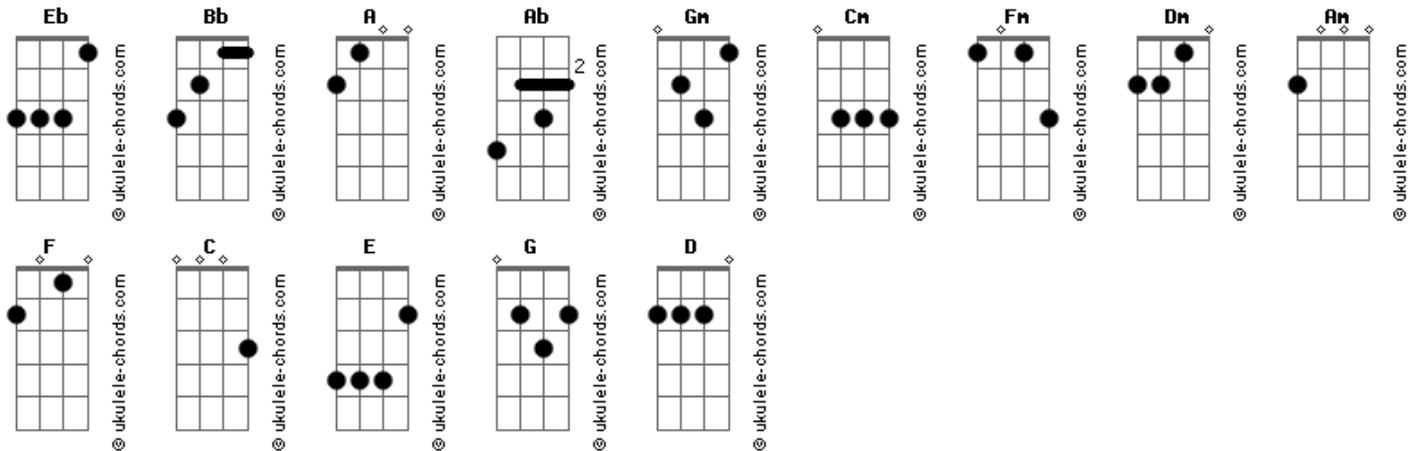

# Roni de Melo - Razão da Minha Vida Pai e Filha

tom:

**Eb**

Depois que você nasceu **Eb** **Bb (A Ab)**  
 Eu descobri que sou capaz de tudo **Eb (Bb)**  
 Um presente que Deus me deu **Eb (A Ab)**  
 Que veio pra edificar meu Mundo **Eb Gm**

E tudo que eu faço é por você **Cm** **Gm**  
 Todas Guerras dessa vida eu vencer **Ab** **Eb**  
 Pra ti ver Feliz **Bb**

Razão da minha Vida, é luz é meu farol **Eb** **Bb**  
 E em tudo que você precisar **Ab** **Fm**  
 Eu estarei aqui **Bb**

[Refrão]

O Amor da minha vida é você - (Filha) **Eb**  
 És minha razão de viver **Bb**  
 Por ti encaro tudo o que vier **Ab** **Bb**  
 Só pra ti ver Feliz **Eb** **Bb**

(O Pai) Você melodia da minha canção **Dm** **Am**  
 (Papai) Te fiz uma casinha dentro do meu Coração **Bb** **F C**  
 (O Pai) Você é o Sol do meu Amanhecer **F** **C**  
 Eu sou uma criança mais eu vou crescer **Bb**  
 Seguir a mesma estrada e cantar com você **C** **F C**

## Acordes

[Refrão]

O Amor da minha vida é você - (Papai) **F**  
 És minha razão de Viver **C**  
 Por ti encaro tudo o que vier **Bb** **C**  
 Só pra ti ver Feliz **F C**  
 ( **F Am** )  
 (Filha) Você é a minha inspiração **Dm** **Am**  
 (O Filha) É com muito Amor que faço essa canção **Bb** **F C**  
 (Filha) Você é o sol do meu amanhecer **F** **C**  
 O meu entardecer, O meu anoitecer **Bb**  
 E Sempre estarei aqui pra você **C** **F C**