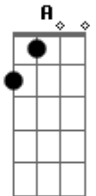

Roni de Melo - Mundão de Solidão

tom:

Intro: A E A D A

Hoje vou na tua Casa

Me Espera no Portão
Coração Desarrumado

O Mundão de Solidão

Juro que me Arrependi

Falta Você Perdoar

Não Aguento essa Saudade

Esse Amor vai me Matar

Refrão:

Sou Passarinho que Vôa

Querendo volta pro Ninho

Na Escuridão da Noite

Bem longe dos seus Carinhos

Eu já Procurei Abrigo

Nos Braços de Outra Pessoa

Vê se não Briga Comigo

Se você Ama Perdoa

Acordes

© ukulele-chords.com