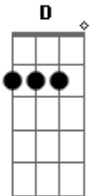

© ukulele-chords.com