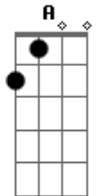

Roni de Melo - Mundão de Solidão

tom:

Intro: A E A D A

Hoje vou na tua Casa

Me Espera no Portão
Coração Desarrumado

O Mundão de Solidão

Juro que me Arrependi

Falta Você Perdoar

Não Aguento essa Saudade

Esse Amor vai me Matar

Refrão:

Sou Passarinho que Vôa

Querendo volta pro Ninho

Na Escuridão da Noite

Bem longe dos seus Carinhos

Eu já Procurei Abrigo

Nos Braços de Outra Pessoa

Vê se não Briga Comigo

Se você Ama Perdoa

Acordes

© ukulele-chords.com