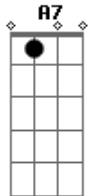

© ukulele-chords.com