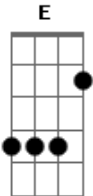

© ukulele-chords.com