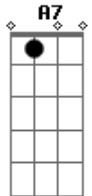

© ukulele-chords.com